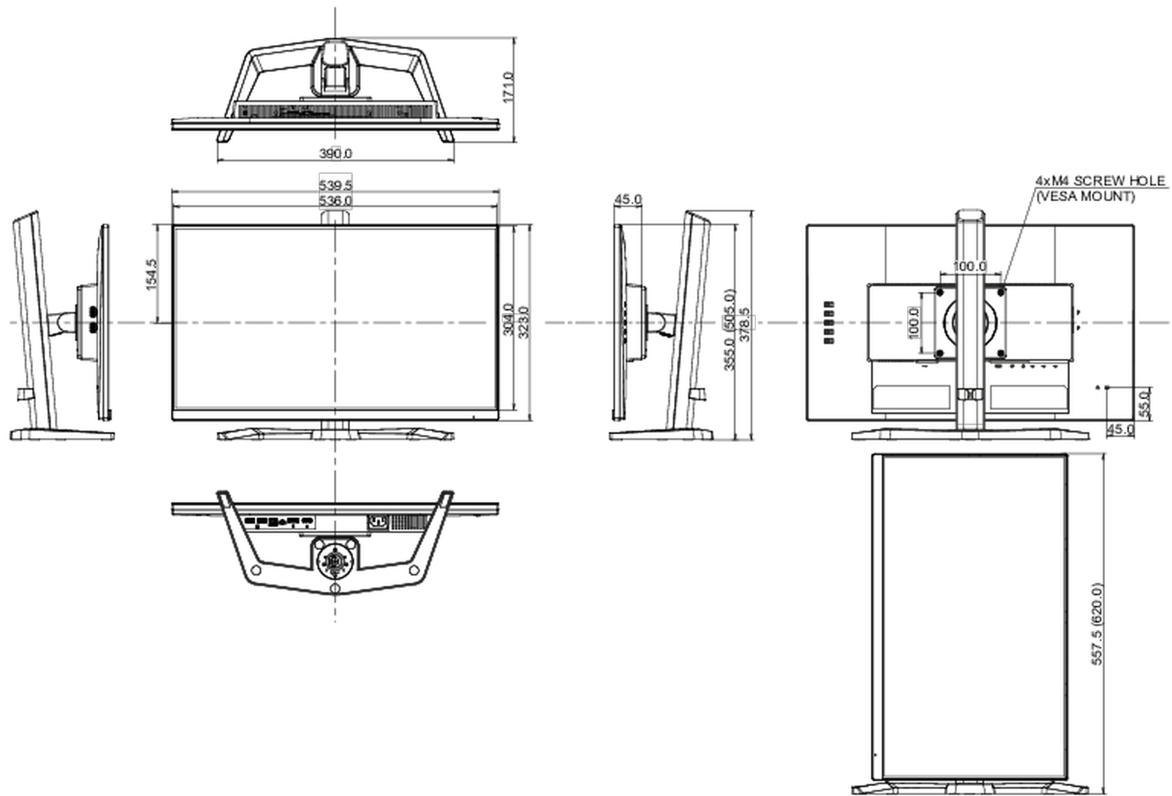

04 MECHANISME

Positieaanpassingen	draaien, kantelen, pivot (rotatie aan beide zijden)
Hoogte-instelling	150mm
Rotatie	90°
Draaibare voet	90°; 45° links; 45° rechts
Kantelhoek	23° omhoog; 5° omlaag

VESA montage	100 x 100mm
Kabelmanagement systeem	ja

Product afmetingen B x H x D	539.5 x 505 x 171mm
Doos afmetingen B x H x D	610 x 398 x 157mm
Gewicht (zonder doos)	4.5kg
Gewicht (inclusief doos)	6.3kg
EAN code	4948570123933

Alle handelsmerken zijn geregistreerd. Gegevens onder voorbehoud van zetfouten. Specificaties kunnen vooraf en zonder opgave van reden gewijzigd worden. Alle LCD-panels vallen onder ISO-9241-307:2008 inzake pixelfouten.