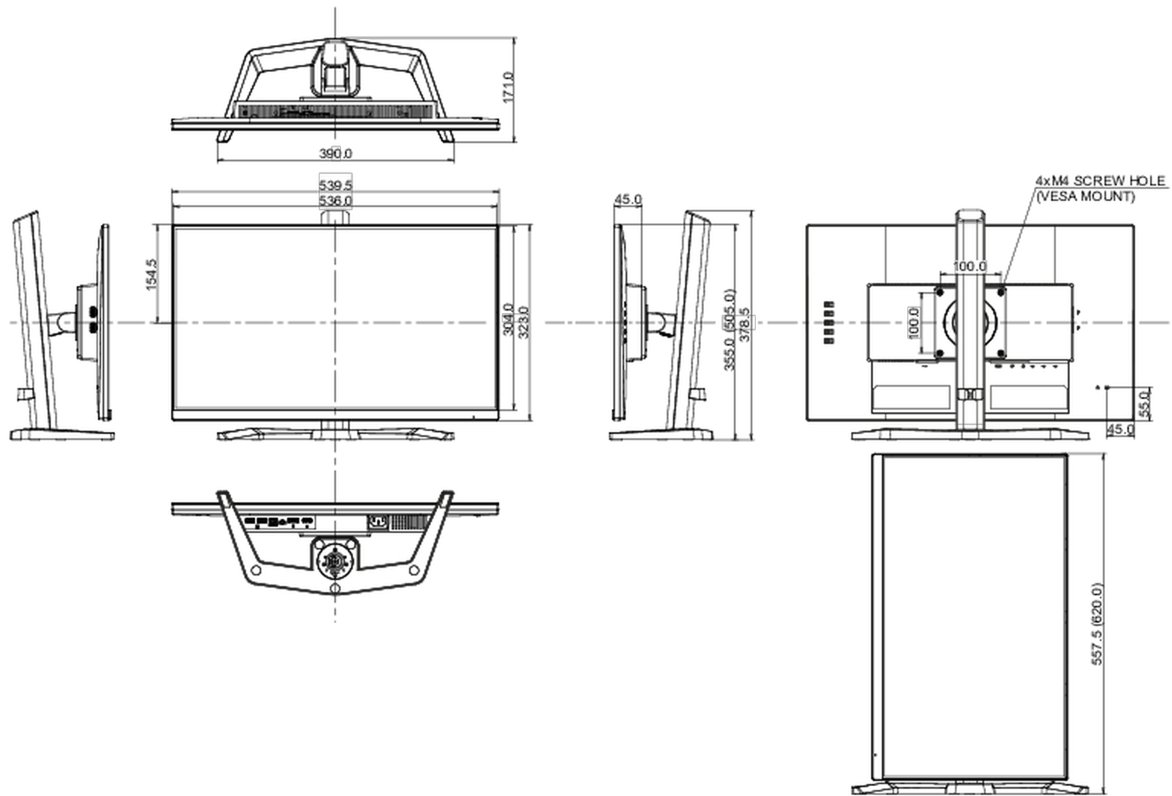

04 MECANIQUE

Réglages Position Image	angle H, angle V, pivot (rotation des deux côtés)
RÉGULATION DE LA HAUTEUR	150mm
Rotation (fonction PIVOT)	90°
Angle de rotation	90°; 45° gauche; 45° droit
Angle d'inclinaison	23° en avant; 5° en arrière

Montage VESA	100 x 100mm
Système de gestion de passage des câbles	oui

05 ACCESSOIRES INCLUS

Câbles	câble d'alimentation, USB, HDMI, DP
Autres	guide démarrage rapide, guide de sécurité

06 GESTION DE L'ÉNERGIE

08 DIMENSIONS / POIDS

Dimensions produit L x H x P	539.5 x 505 x 171mm
Dimensions de la boîte L x H x P	610 x 398 x 157mm
Poids (sans boîte)	4.5kg
Poids (avec boîte)	6.3kg
Code EAN	4948570123933

Toutes les marques nommées sur ce site sont des marques déposées. iiyama ne pourra être tenu responsable d'éventuelles erreurs ou omissions contenues sur ce site. Tous les écrans LCD iiyama sont conformes à la norme ISO-9241-307:2008 pour ce qui concerne les défauts de pixel.