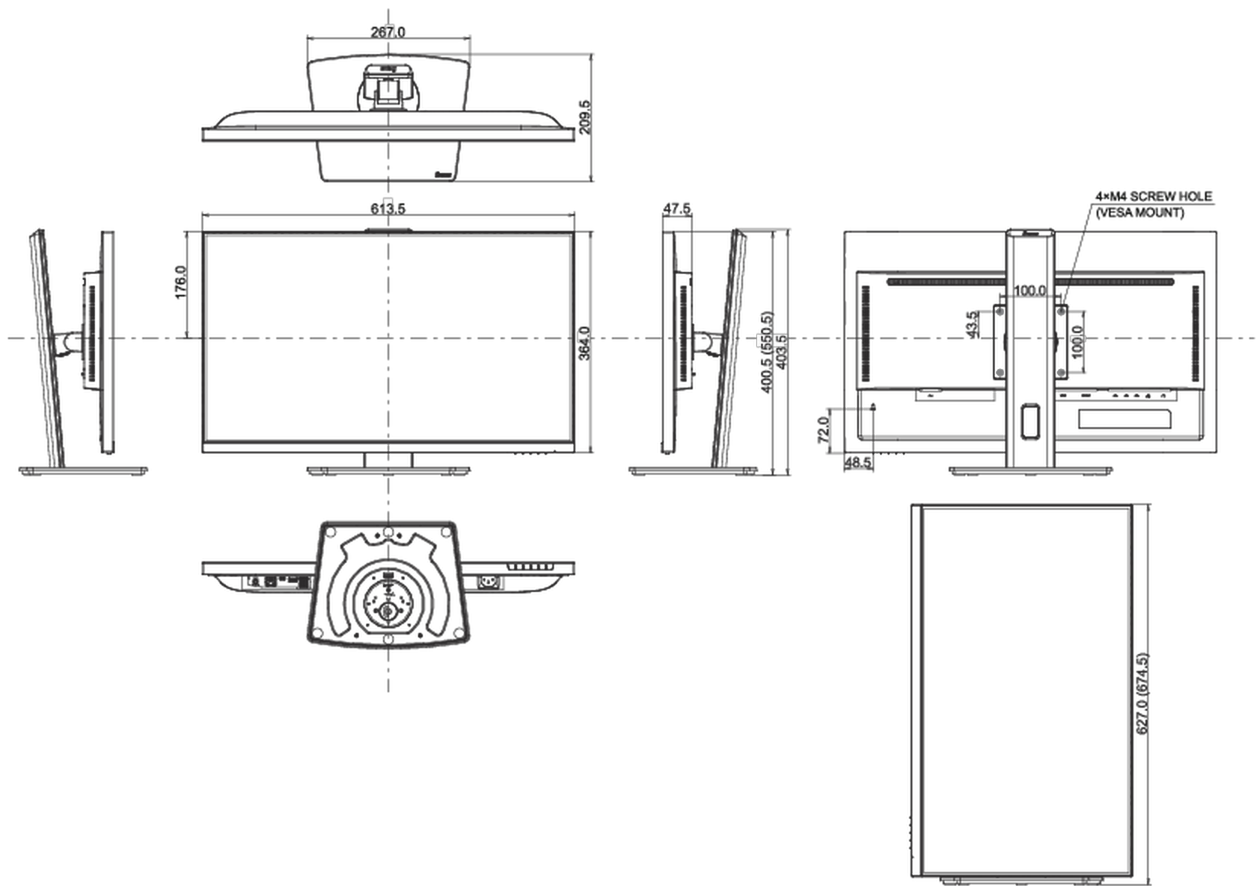

04 MECHANISME

Positieaanpassingen	hoogte, draaien, kantelen, pivot (rotatie aan beide zijden)
Hoogte-instelling	150mm
Rotatie	90°
Draaibare voet	90°; 45° links; 45° rechts
Kantelhoek	23° omhoog; 5° omlaag
VESA montage	100 x 100mm
Kabelmanagement systeem	ja

05 INBEGREPEN ACCESSOIRES

Kabels	Stroom, HDMI, DP, USB-C
Overige	Quick guide handleiding, veiligheidsinstructies

06 POWER-MANAGEMENT

Voeding	intern
Stroomvoorziening	AC 100 - 240V, 50/60Hz
Energieverbruik	26W typisch, 0.5W stand by, 0.3W uit modus

08 AFMETINGEN / GEWICHT

Product afmetingen B x H x D	613.5 x 400.5 (550.5) x 209.5mm
Doos afmetingen B x H x D	679 x 427 x 130mm
Gewicht (zonder doos)	6.1kg
Gewicht (inclusief doos)	8.7kg
EAN code	4948570124329