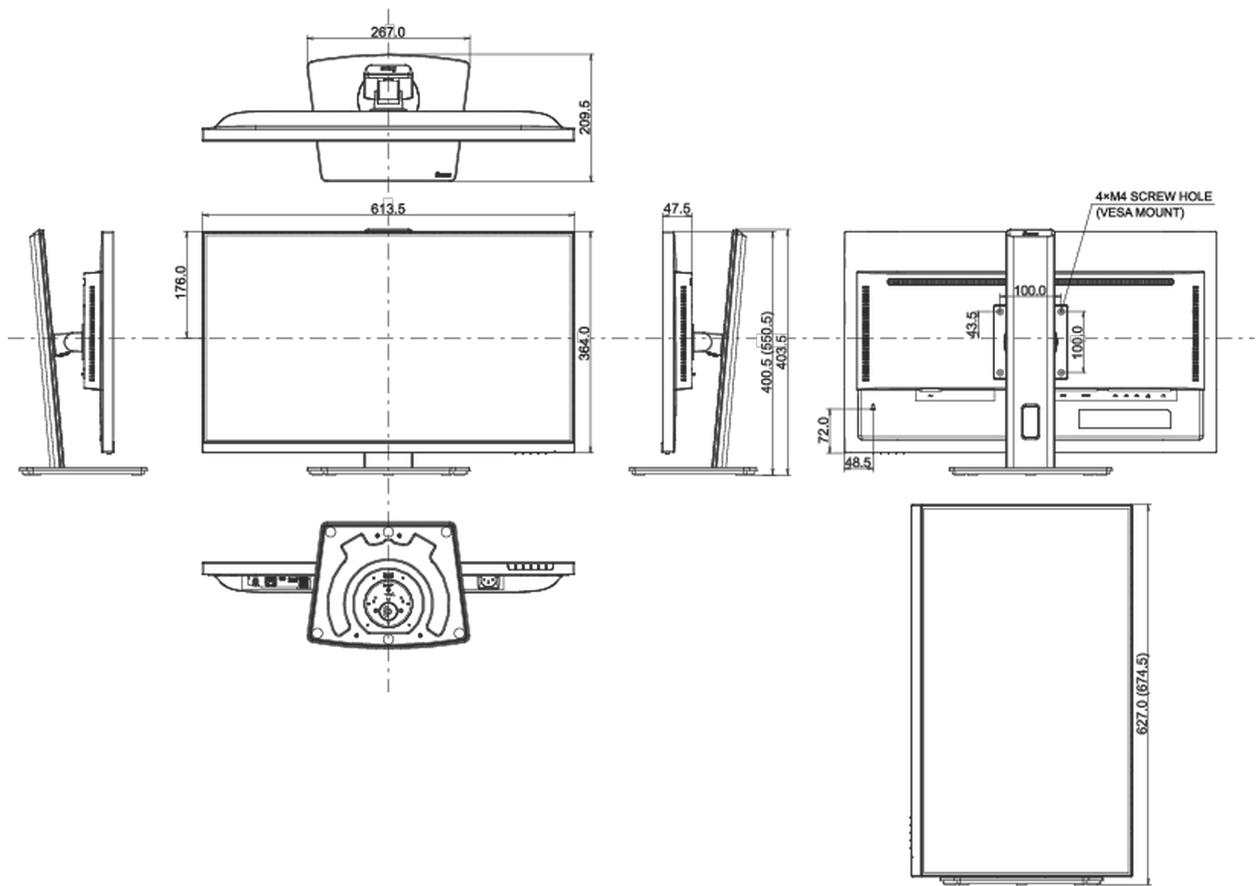

## 08 AFMETINGEN / GEWICHT

|                                     |                                 |
|-------------------------------------|---------------------------------|
| <b>Product afmetingen B x H x D</b> | 613.5 x 400.5 (550.5) x 209.5mm |
| <b>Doos afmetingen B x H x D</b>    | 679 x 427 x 130mm               |
| <b>Gewicht (zonder doos)</b>        | 6.1kg                           |
| <b>Gewicht (inclusief doos)</b>     | 8.7kg                           |
| <b>EAN code</b>                     | 4948570124329                   |