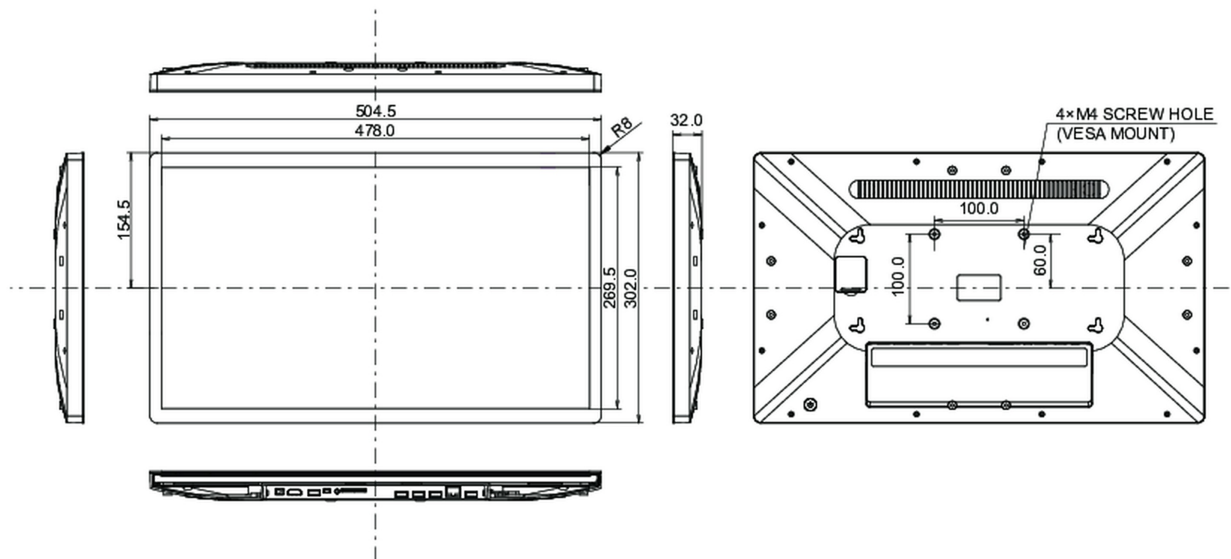

Дизайн	Edge to edge glass
Диагональ	21.5", 54.6см
Панель	VA
Разрешение	1920 x 1080 (2 megapixel HD)
Соотношение сторон	16:9
Яркость	400 cd/m ²
Яркость	345 cd/m ² с тач-скрин панелью
Коэффициент пропускания света	85%
Контрастность	3000:1 с тач-скрин панелью
Время отклика (GTG)	18мс
Видимая область	горизонталь/вертикаль: 178°/178°, право/лево: 89°/89°, вверх/вниз: 89°/89°
Поддержка цвета	16.7mln
Частота горизонтальной развертки	30. - 84.кГц
Видимая область Ш x В	478 x 269.5мм, 18.8 x 11.8"
Размер пикселя	0.248мм
Цвет и отделка bezel	черный, матовый

10 РАЗМЕР / ВЕС

Размер продукта Ш x В x Г	504.5 x 302 x 32мм
Размер коробки Ш x В x Г	640 x 410 x 121мм
Вес (без упаковки)	3.61кг
Вес (с упаковкой)	5.98кг
EAN код	4948570124787

Все товарные знаки и торговые марки являются собственностью их владельцев и они защищены. Ошибки и изменения допускаются. Спецификации могут быть изменены без уведомления. Все LCD мониторы соответствуют стандарту ISO-9241-307:2008 по политике битых пикселей.