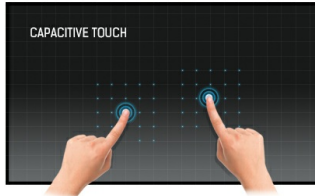

Ёмкостная сенсорная технология

Эта технология базируется на использовании сенсорной сетки из тончайших проводников, наклеенных на стеклянную поверхность панели. Прикосновение распознается по изменению электрических характеристик сенсорной сетки, когда пользователь касается пальцем стекла. Благодаря использованию стеклянной поверхности, такие дисплеи отличаются повышенной износостойкостью: даже царапины на экране не оказывают заметного влияния на его сенсорную функциональность. Технология обеспечивает отличное качество изображения и допускает управление не только с помощью пальцев (также в тонких резиновых перчатках), но и магнитной авторучкой.

Дизайн	Edge to edge glass
Диагональ	21.5", 54.6см
Панель	VA
Разрешение	1920 x 1080 (2 megapixel HD)
Соотношение сторон	16:9
Яркость	400 cd/m ²
Яркость	345 cd/m ² с тач-скрин панелью
Коэффициент пропускания света	85%
Контрастность	3000:1 с тач-скрин панелью
Время отклика (GTG)	18мс
Видимая область	горизонталь/вертикаль: 178°/178°, право/лево: 89°/89°, вверх/вниз: 89°/89°
Поддержка цвета	16.7mln
Частота горизонтальной развертки	30. - 84.кГц
Видимая область Ш x В	478 x 269.5мм, 18.8 x 11.8"
Размер пикселя	0.248мм
Цвет и отделка bezel	черный, матовый