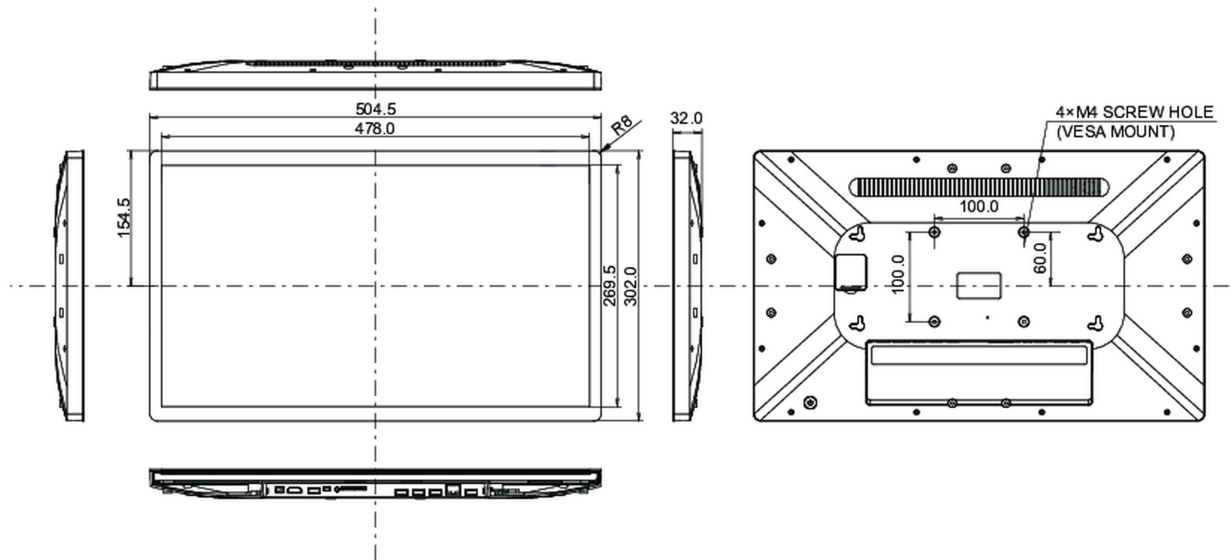

## 01 KIJELZŐ JELLEMZŐI

Dizájn	Szétlől szelig érő üveg
Átló	21.5", 54.6cm
Panel	VA
Natív felbontás	1920 x 1080 (2 megapixel HD)
Képarány	16:9
Fényerő	400 cd/m <sup>2</sup>
Fényerősség	345 cd/m <sup>2</sup> érintéssel
Fényáteresztés	85%
Statikus kontraszt	3000:1 érintéssel
Válaszidő (GTG)	18ms
Látótér	horizontális/vertikális: 178°/178°, jobb/bal: 89°/89°, fel/le: 89°/89°
Szín támogatás	16.7mln
Horizontális szinkronizálás	30. - 84.kHz
Látható terület Sz x M	478 x 269.5mm, 18.8 x 11.8"
Pixel magasság	0.248mm
Káva színe és felülete	fekete, matt

## 10 MÉRETEK / SÚLY

Termék méretei Sz x H x M	504.5 x 302 x 32mm
Doboz mértéi Sz x H x M	640 x 410 x 121mm
Súly (doboz nélkül)	3.61kg
Súly (dobozzal)	5.98kg
EAN kód	4948570124787

*All trademarks and registered trademarks acknowledged. E & O E. Specification subject to change without notice. All LCD's comply with ISO-9241-307:2008 in connection with pixel defects.*