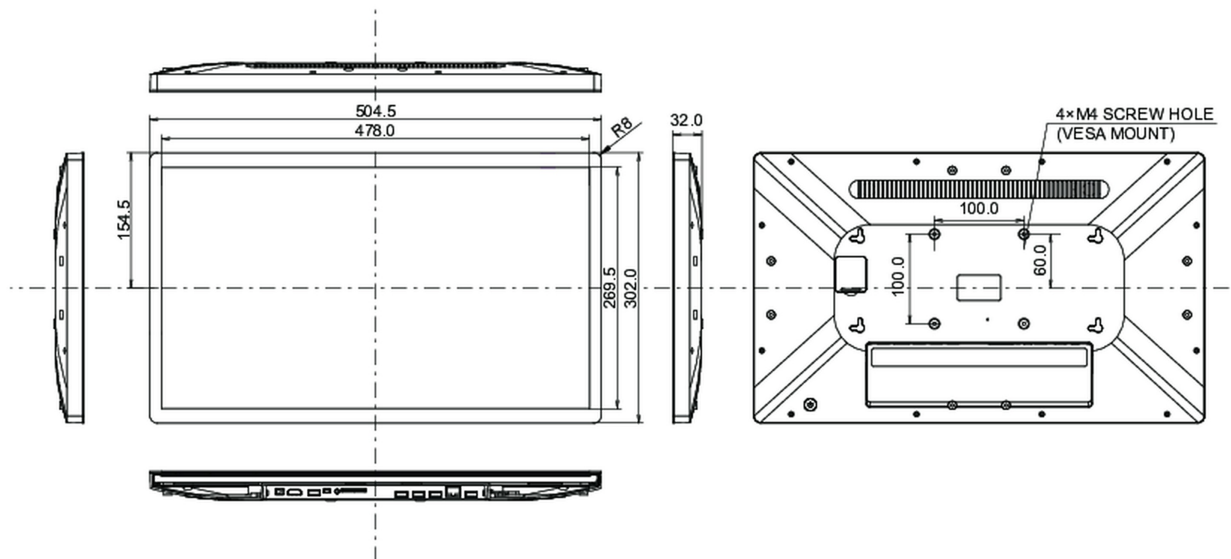

## 10 AFMETINGEN / GEWICHT

Product afmetingen B x H x D	504.5 x 302 x 32mm
Doos afmetingen B x H x D	640 x 410 x 121mm
Gewicht (zonder doos)	3.61kg
Gewicht (inclusief doos)	5.98kg
EAN code	4948570124787