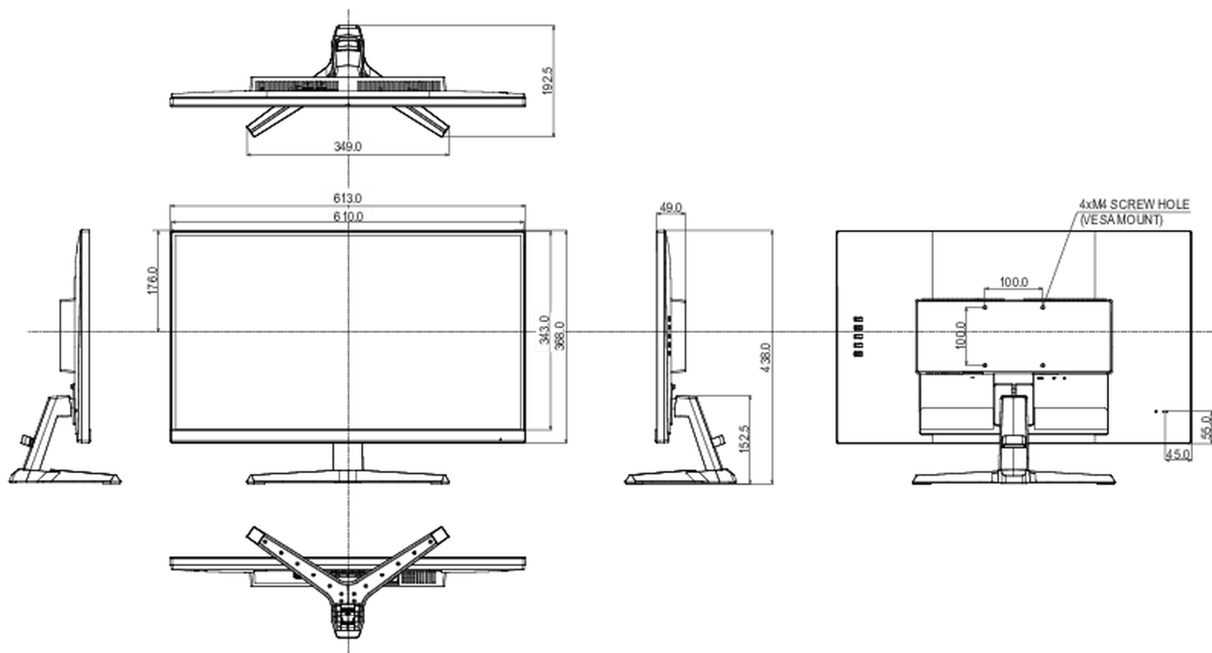

Диагональ	27", 68.6см
Панель	Fast IPS
Разрешение	1920 x 1080 @180Гц (2.1 megapixel Full HD, DisplayPort)
Соотношение сторон	16:9
Яркость	300 cd/m ²
Контрастность	1000:1
Расширенная контрастность	80M:1
Время отклика (MPRT)	0.2ms
Видимая область	горизонталь/вертикаль: 178°/178°, право/лево: 89°/89°, вверх/вниз: 89°/89°
Поддержка цвета	16.7mIn 8bit
Частота горизонтальной развертки	30 - 225кГц
Видимая область Ш x В	596.7 x 335.7мм, 20.7 x 11.7"
Размер пикселя	0.311мм
Colour	матовый, чернить

04 МЕХАНИЧЕСКИЕ ХАРАКТЕРИСТИКИ

Эргономика	наклон
Угол наклона экрана	21.5° вверх; 3.5° вниз
Крепление VESA	100 x 100мм
Крепления для кабелей	да

05 6.АКСЕССУАРЫ

Кабели	Питание, HDMI, DP
--------	-------------------

08 РАЗМЕР / ВЕС

Размер продукта Ш x В x Г	613 x 438 x 192.5мм
Размер коробки Ш x В x Г	690 x 432 x 140мм
Вес (без упаковки)	4кг
EAN код	4948570124473

Все товарные знаки и торговые марки являются собственностью их владельцев и они защищены. Ошибки и изменения допускаются. Спецификации могут быть изменены без уведомления. Все LCD мониторы соответствуют стандарту ISO-9241-307:2008 по политике битых пикселей.