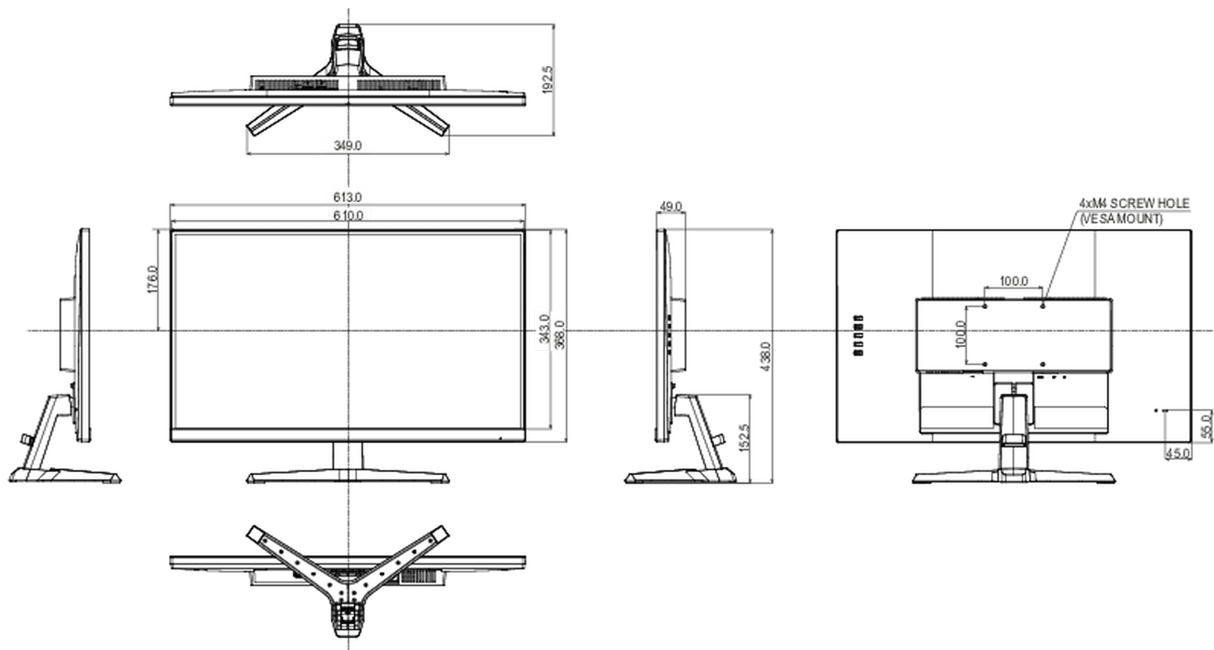

Kablovi

Strujni kabl, HDMI, DP

Ostalo

kratko uputstvo, bezbednosni vodič

06 UPRAVLJANJE NAPAJANJEM

Napajanje

interna

Potrošnja energije

% 1W tipično, 0.5W stand by, 0.3W isključen

07 ODRŽIVOST

Propisi

CE, TÜV-Bauart, EAC, PSE, RoHS podrška, ErP, WEEE, VCCI, REACH, UKCA, Eyesafe 2.0

Klasa energetske efikasnosti (Regulation (EU) 2017/1369)

D

REACH SVHC

iznad 0.1%: Olova

08 DIMENZIJE / TEŽINA

Dimenzije proizvoda Š x V x D

613 x 438 x 192.5mm

Dimenzije kutije Š x V x D

690 x 432 x 140mm

Težina (bez kutije)

4kg

EAN kod

4948570124473

All trademarks and registered trademarks acknowledged. E & O E. Specification subject to change without notice. All LCD's comply with ISO-9241-307:2008 in connection with pixel defects.