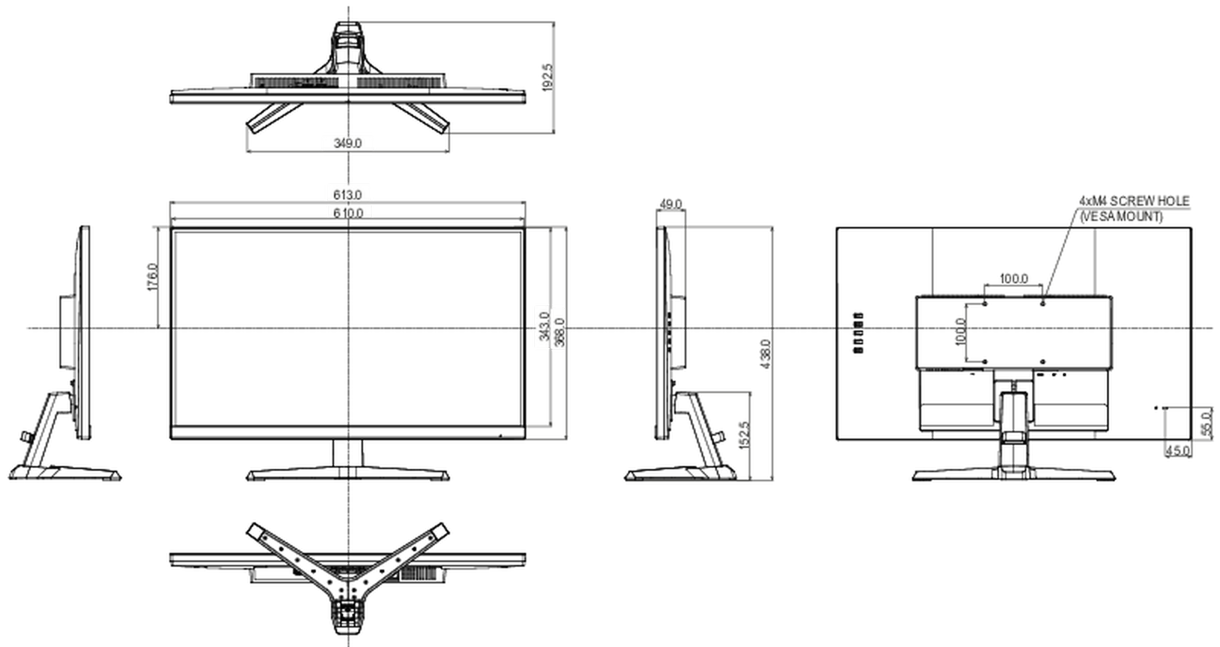

Richtlijnen

CE, TÜV-Bauart, EAC, PSE, RoHS support, ErP, WEEE, VCCI, REACH, UKCA, Eyesafe 2.0

Energie efficiëntie klasse (Regulation (EU) 2017/1369)

D

REACH SVHC

meer dan 0.1%: Lood

08 AFMETINGEN / GEWICHT

Product afmetingen B x H x D

613 x 438 x 192.5mm

Doos afmetingen B x H x D

690 x 432 x 140mm

Gewicht (zonder doos)

4kg

EAN code

4948570124473

Alle handelsmerken zijn geregistreerd. Gegevens onder voorbehoud van zetfouten. Specificaties kunnen vooraf en zonder opgave van reden gewijzigd worden. Alle LCD-panels vallen onder ISO-9241-307:2008 inzake pixelfouten.