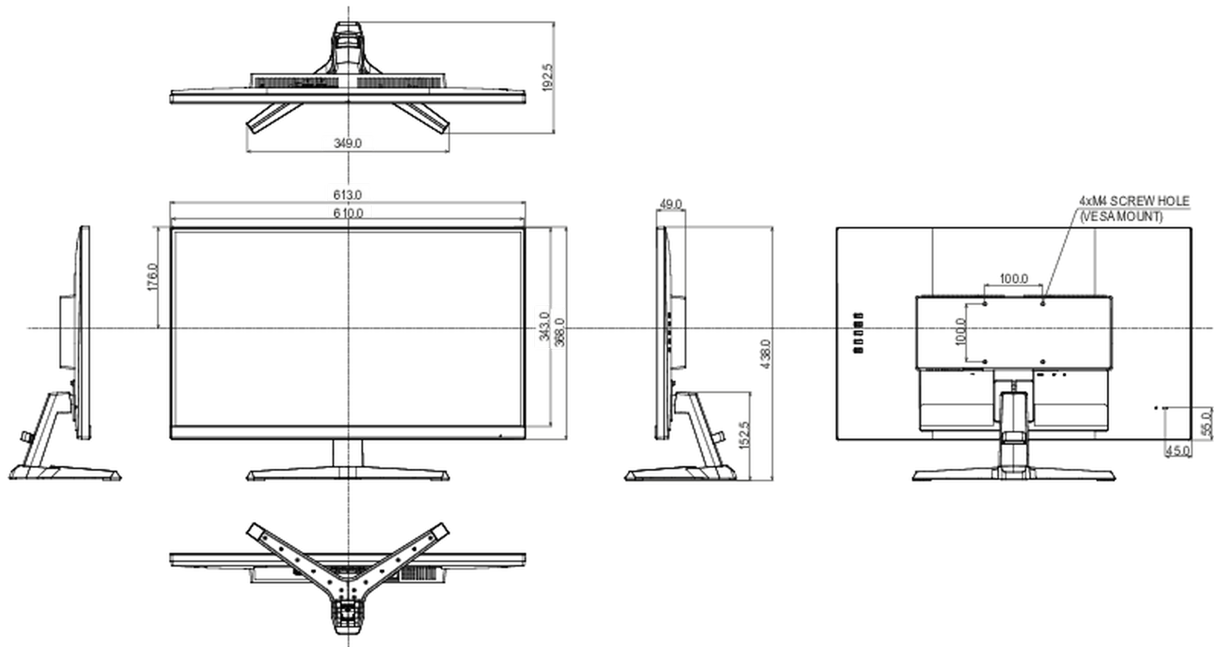

04 MECCANICA

Regolazione posizione display	tilt
Angolo di inclinazione	21.5° alto; 3.5° giù
Montaggio VESA	100 x 100mm
Passaggio cavi	si

05 ACCESSORI INCLUSI

Cavo

di alimentazione, HDMI, DP

Altro

guida rapida, guida di sicurezza

613 x 438 x 192.5mm

Box dimensioni L x H x P

690 x 432 x 140mm

Peso (netto)

4kg

EAN code

4948570124473

Tutti i marchi e i marchi registrati citati. E & O E. Specifiche soggette a modifiche senza preavviso. Tutti i display LCD è conforme alla norma ISO-9241-307:2008 in connessione con difetti dei pixel.