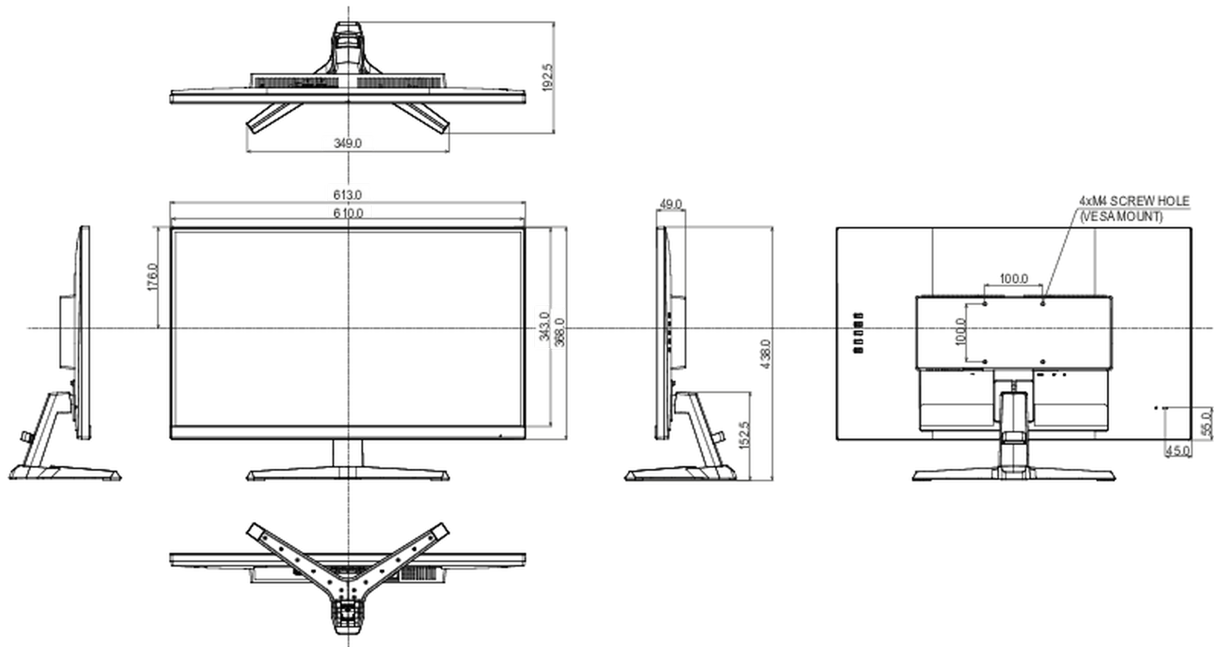

Richtlijnen

CE, TÜV-Bauart, EAC, PSE, RoHS support, ErP, WEEE, VCCI, REACH, UKCA, Eyesafe 2.0

Energie efficiëntie klasse (Regulation (EU) 2017/1369)

D

REACH SVHC

meer dan 0.1%: Lood

08 AFMETINGEN / GEWICHT

Product afmetingen B x H x D

613 x 438 x 192.5mm

Doos afmetingen B x H x D

690 x 432 x 140mm

Gewicht (zonder doos)

4kg

EAN code

4948570124473

Alle handelsmerken zijn geregistreerd. Gegevens onder voorbehoud van zetfouten. Specificaties kunnen vooraf en zonder opgave van reden gewijzigd worden. Alle LCD-panels vallen onder ISO-9241-307:2008 inzake pixelfouten.