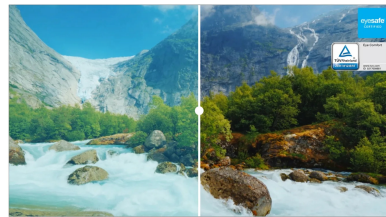

Vodite računa o svojim očima

Na osnovu optičkog testiranja i istraživanja koje su vodili optometristi i oftalmolozi iz celog sveta, sertifikat za bezbedno za oči, znači da ovaj proizvod obezbeđuje stalno uključenu zaštitu od plavog svetla smanjujući visokoenergetsko plavo svetlo, a istovremeno održavajući performanse boje netaknute. Takođe ispunjava zahteve sertifikata o udobnosti očiju koji potvrđuje da proizvod ima smanjeno plavo svetlo i da nema treperenja da bi zaštitio oči i sačuvao vid korisnika i omogućio korisniku da promeni položaj tela bez ugrožavanja kvaliteta vizuelne slike.