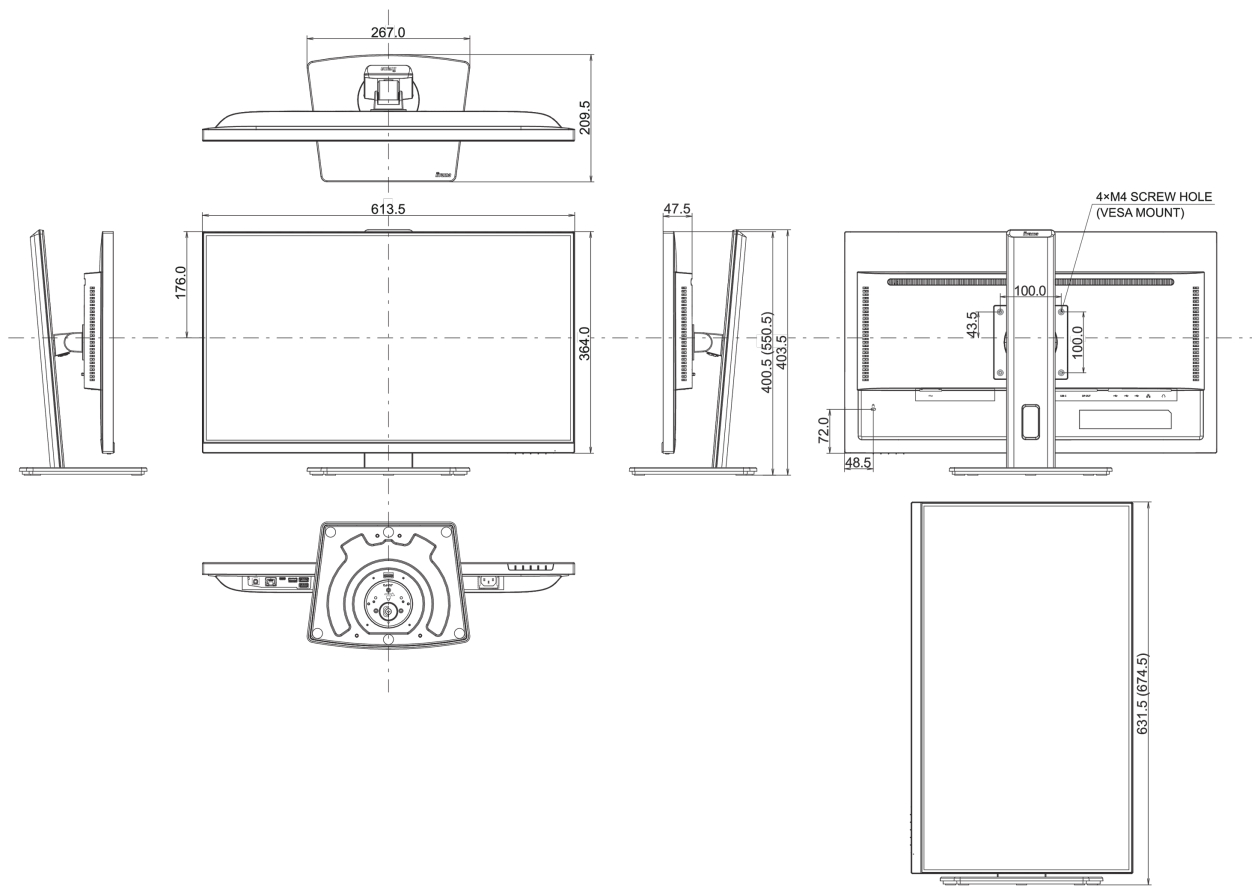

04 МЕХАНИЧЕСКИЕ ХАРАКТЕРИСТИКИ

Эргономика	высота, вращение подставки, наклон, pivot (вращение в обе стороны)
Настройка высоты (HAS)	150мм

Вращение экрана (PIVOT)	90°
Вращение подставки (Swivel)	90°; 45° лево; 45° право
Угол наклона экрана	23° вверх; 5° вниз
Крепление VESA	100 x 100mm
Крепления для кабелей	да

05 6.АКСЕССУАРЫ

Кабели	Питание, HDMI, DP, USB-C
Прочее	Краткое руководство по началу работы, Руководство по безопасности

06 POWER-MANAGEMENT

Блок питания	внутренний
Питание	AC 100 - 240V, 50/60Гц
Потребляемая мощность	26W стандарт, 0.5W ожидание, 0.3W отключено

08 РАЗМЕР / ВЕС

Размер продукта Ш x В x Г	613.5 x 400.5 (550.5) x 209.5мм
Размер коробки Ш x В x Г	679 x 427 x 130мм
Вес (без упаковки)	6.1кг
Вес (с упаковкой)	8.7кг
EAN код	4948570123308

Все товарные знаки и торговые марки являются собственностью их владельцев и они защищены. Ошибки и изменения допускаются. Спецификации могут быть изменены без уведомления. Все LCD мониторы соответствуют стандарту ISO-9241-307:2008 по политике битых пикселей.