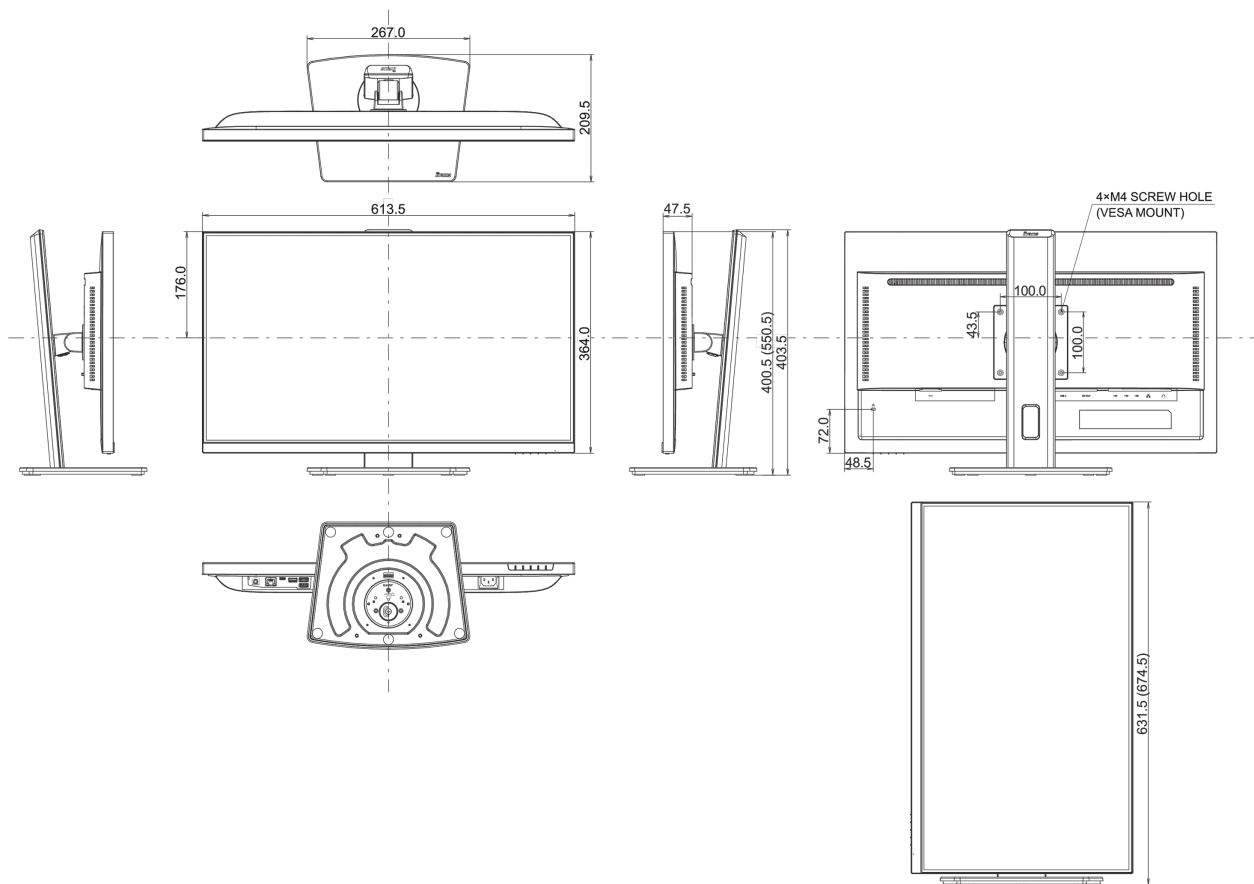

## 04 MECHANISME

Positieaanpassingen	hoogte, draaien, kantelen, pivot (rotatie aan beide zijden)
---------------------	---

Hoogte-instelling	150mm
Rotatie	90°
Draaibare voet	90°; 45° links; 45° rechts
Kantelhoek	23° omhoog; 5° omlaag
VESA montage	100 x 100mm
Kabelmanagement systeem	ja

## 08 AFMETINGEN / GEWICHT

Product afmetingen B x H x D	613.5 x 400.5 (550.5) x 209.5mm
Doos afmetingen B x H x D	679 x 427 x 130mm
Gewicht (zonder doos)	6.1kg
Gewicht (inclusief doos)	8.7kg
EAN code	4948570123308