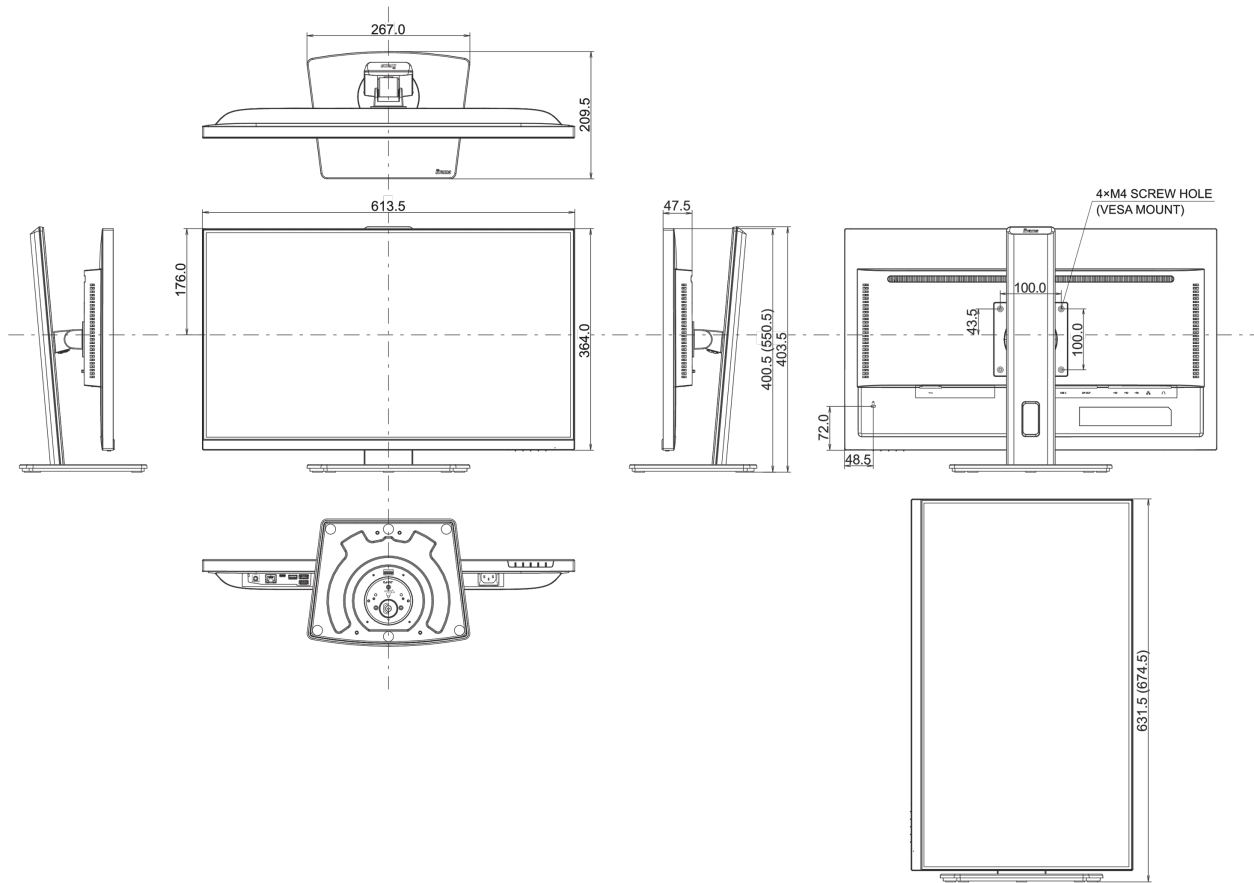

04 ASPECTOS MECÁNICOS

Soporte de altura regulable	altura, giro, inclinación, pivote (rotación a ambos lados)
Ajuste de altura	150mm
Rotación (función de pivote)	90°
Soporte giratorio	90°; 45° izquierdo; 45° derecho
Ángulo de inclinación	23° arriba; 5° abajo
Montaje VESA	100 x 100mm
Sistema de gestión de cables	si

05 ACCESSORIES INCLUDED

Cable	de alimentación, HDMI, DP, USB-C
Otro	guía de inicio rápido, guía de seguridad

06 GESTIÓN DE ENERGÍA

Unidad de fuente de alimentación	interno
Fuente de alimentación	AC 100 - 240V, 50/60Hz
Gestión de energía	26W typical, Modo en espera 0.5W, Modo apagado 0.3W

08 DIMENSIONES / PESO

Producto dimensiones W x H x D	613.5 x 400.5 (550.5) x 209.5mm
Dimensiones de la caja (ancho x alto x fondo)	679 x 427 x 130mm
Peso (sin caja)	6.1kg
Peso (con caja)	8.7kg
Código EAN	4948570123308