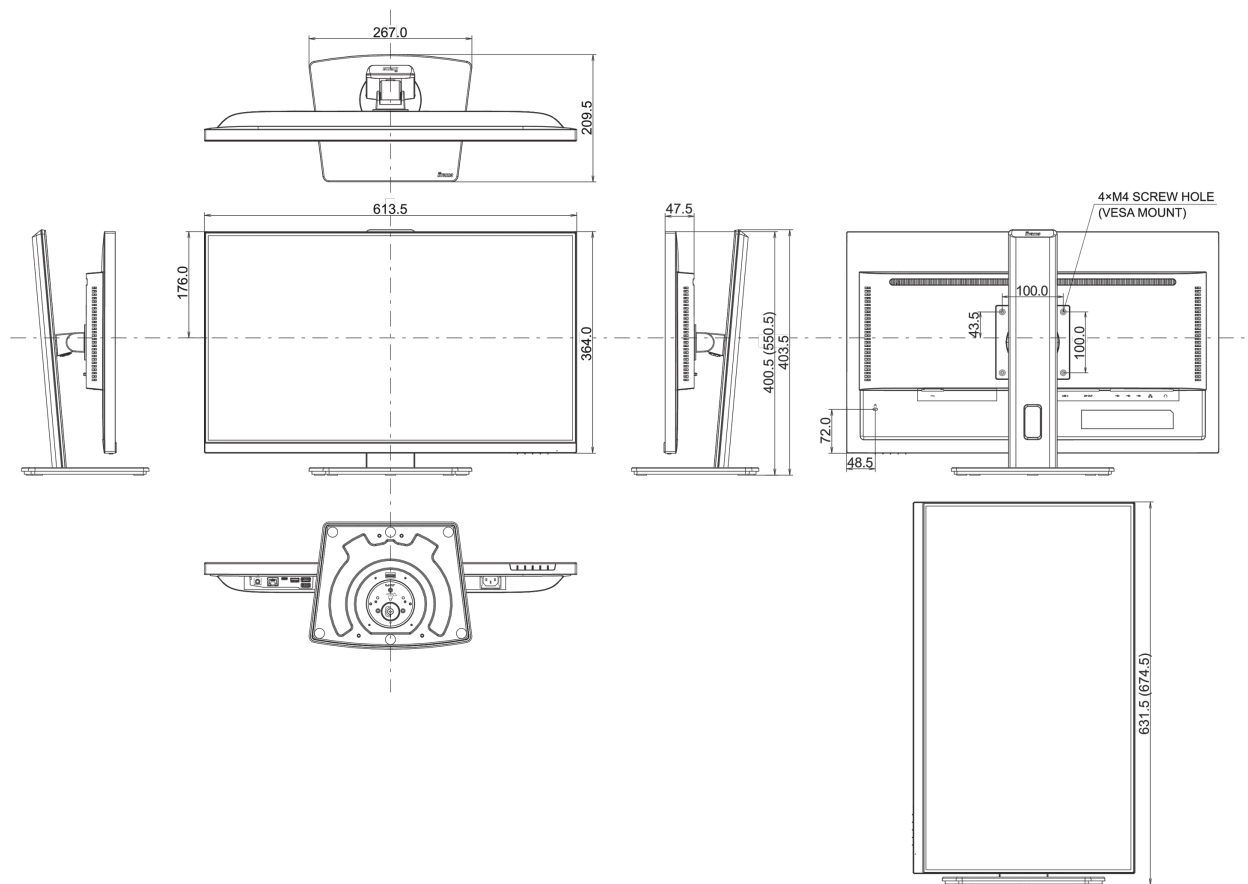

## 04 MECHANICKÉ ČÁSTI

Úpravy polohy	výška, swivel, náklon, Pivot (rotace na obě strany)
Výškově nastavitelné	150mm

Otočný (Pivot)	90°
Úhel otočení	90°; 45° na levo; 45° na parvo
Úhel náklonu	23° nahoru; 5° dolů
VESA	100 x 100mm
Systém správy kabelů	ano

## 08 ROZMĚRY / HMOTNOST

Rozměry výrobku Š x V x D	613.5 x 400.5 (550.5) x 209.5mm
Rozměry balení Š x V x D	679 x 427 x 130mm
Váha (bez balení)	6.1kg
Váha (s balením)	8.7kg
EAN code	4948570123308

Všechny ochranné známky jsou registrovány a chráněny. Vyhrazené právo na změny. Veškeré ploché panely LCD splňují normu ISO-9241-307:2008 v oblasti počtu vadných pixelů.