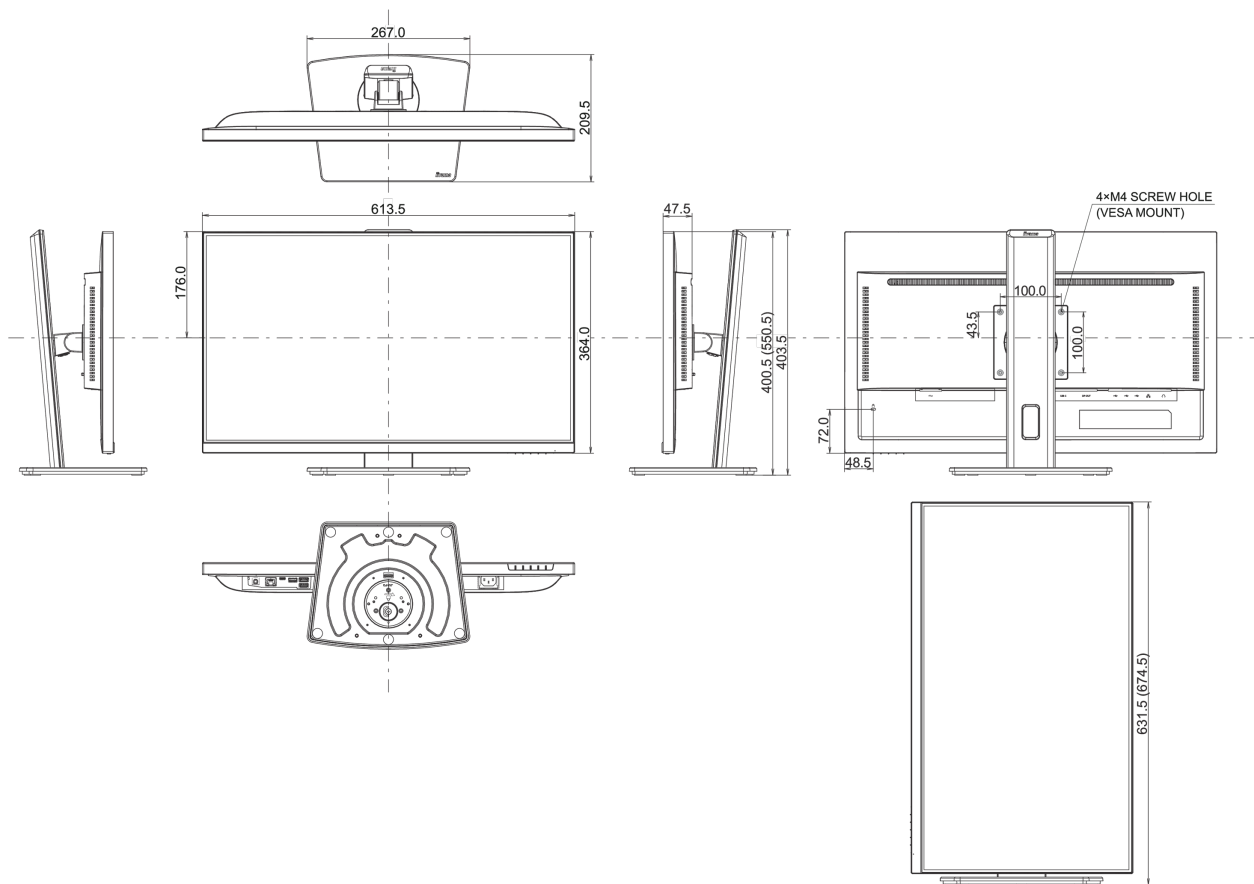

04 MECHANISME

Positieaanpassingen	hoogte, draaien, kantelen, pivot (rotatie aan beide zijden)
---------------------	---

Hoogte-instelling	150mm
Rotatie	90°
Draaibare voet	90°; 45° links; 45° rechts
Kantelhoek	23° omhoog; 5° omlaag
VESA montage	100 x 100mm
Kabelmanagement systeem	ja

05 INBEGREPEN ACCESSOIRES

Kabels	Stroom, HDMI, DP, USB-C
Overige	Quick guide handleiding, veiligheidsinstructies

06 POWER-MANAGEMENT

Voeding	intern
Stroomvoorziening	AC 100 - 240V, 50/60Hz
Energieverbruik	26W typisch, 0.5W stand by, 0.3W uit modus

08 AFMETINGEN / GEWICHT

Product afmetingen B x H x D	613.5 x 400.5 (550.5) x 209.5mm
Doos afmetingen B x H x D	679 x 427 x 130mm
Gewicht (zonder doos)	6.1kg
Gewicht (inclusief doos)	8.7kg
EAN code	4948570123308