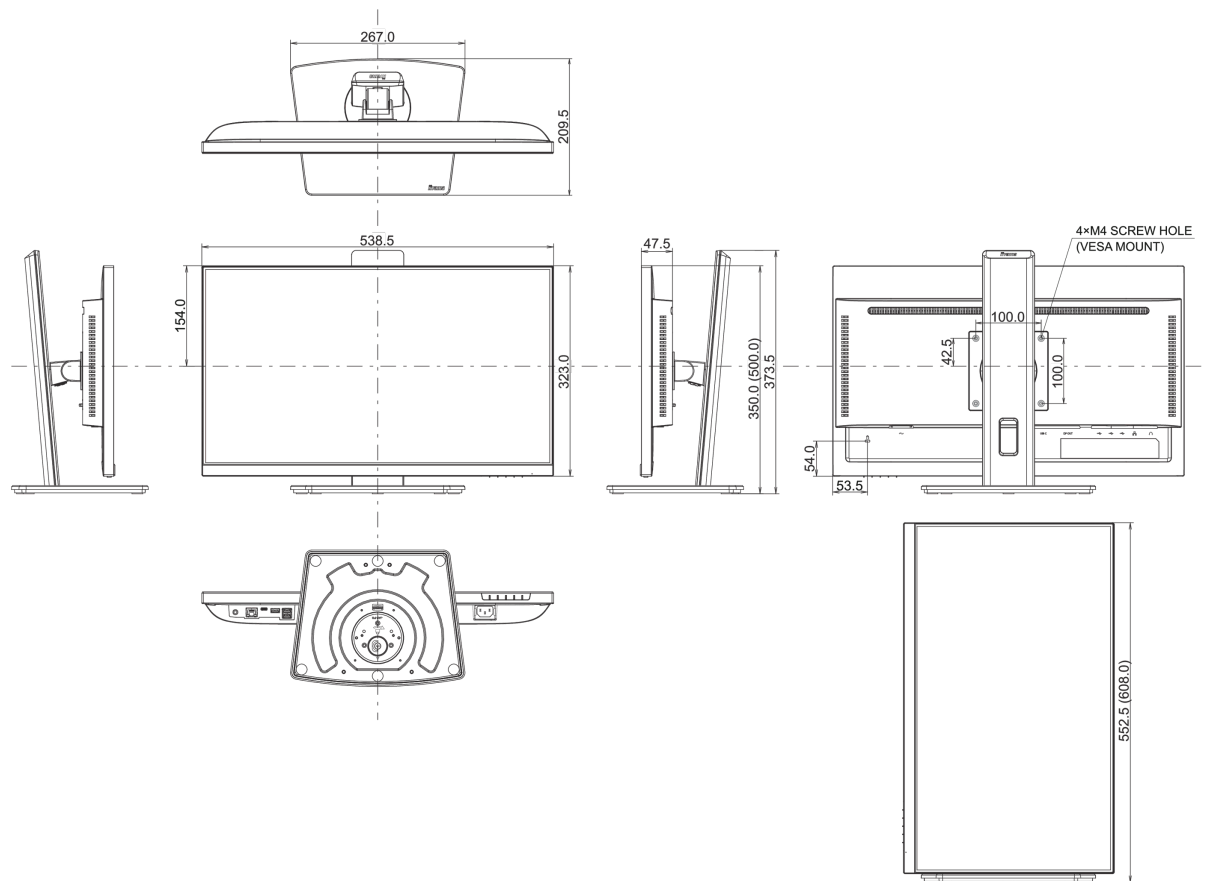

## 08 РАЗМЕР / ВЕС

Размер продукта Ш x В x Г	538.5 x 350 (500) x 209.5мм
Размер коробки Ш x В x Г	685 x 405 x 126мм
Вес (без упаковки)	5.3кг
Вес (с упаковкой)	7.4кг
EAN код	4948570123223

Все товарные знаки и торговые марки являются собственностью их владельцев и они защищены. Ошибки и изменения допускаются. Спецификации могут быть изменены без уведомления. Все LCD мониторы соответствуют стандарту ISO-9241-307:2008 по политике битых пикселей.