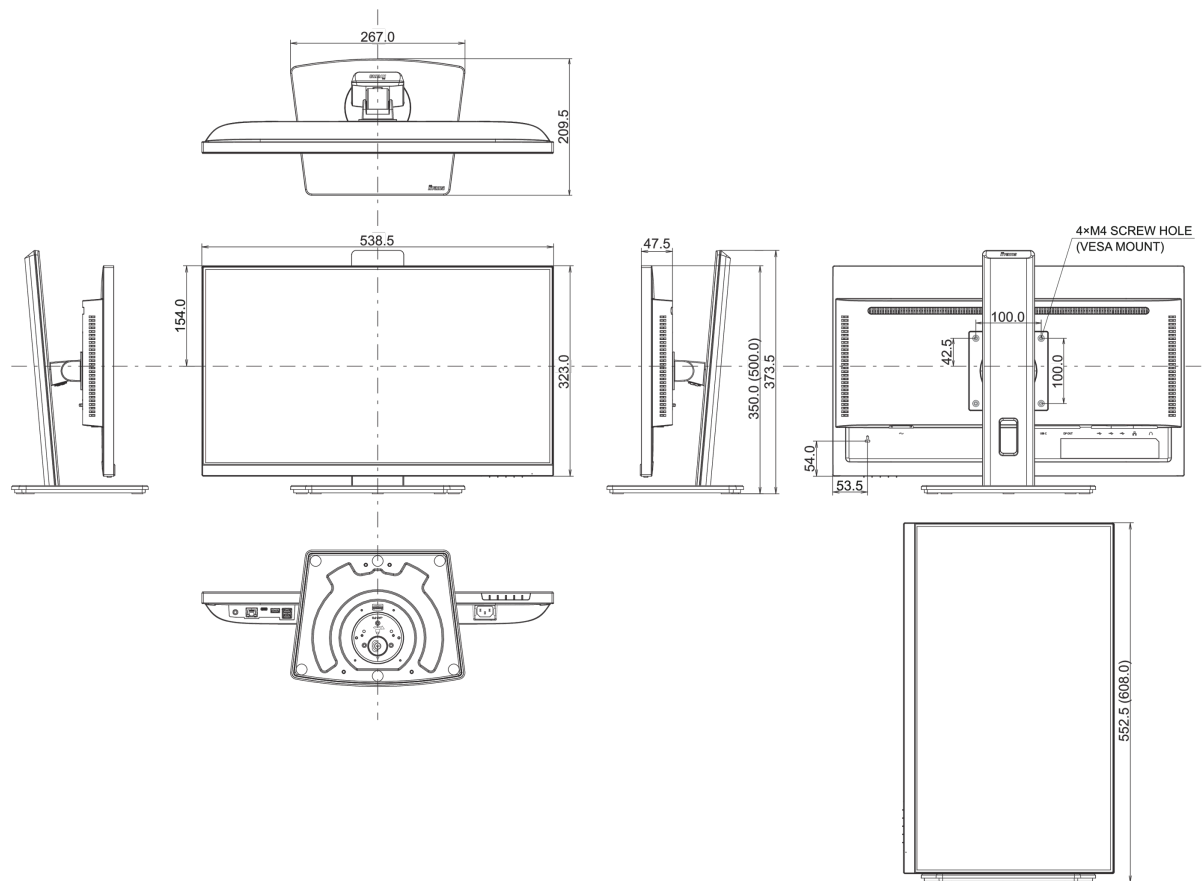

## 04 MECHANISME

Positieaanpassingen	hoogte, draaien, kantelen, pivot (rotatie aan beide zijden)
---------------------	---

Hoogte-instelling	150mm
Rotatie	90°
Draaibare voet	90°; 45 ° links; 45° rechts
Kantelhoek	23° omhoog; 5° omlaag
VESA montage	100 x 100mm
Kabelmanagement systeem	ja

## 08 AFMETINGEN / GEWICHT

Product afmetingen B x H x D	538.5 x 350 (500) x 209.5mm
Doos afmetingen B x H x D	685 x 405 x 126mm
Gewicht (zonder doos)	5.3kg
Gewicht (inclusief doos)	7.4kg
EAN code	4948570123223