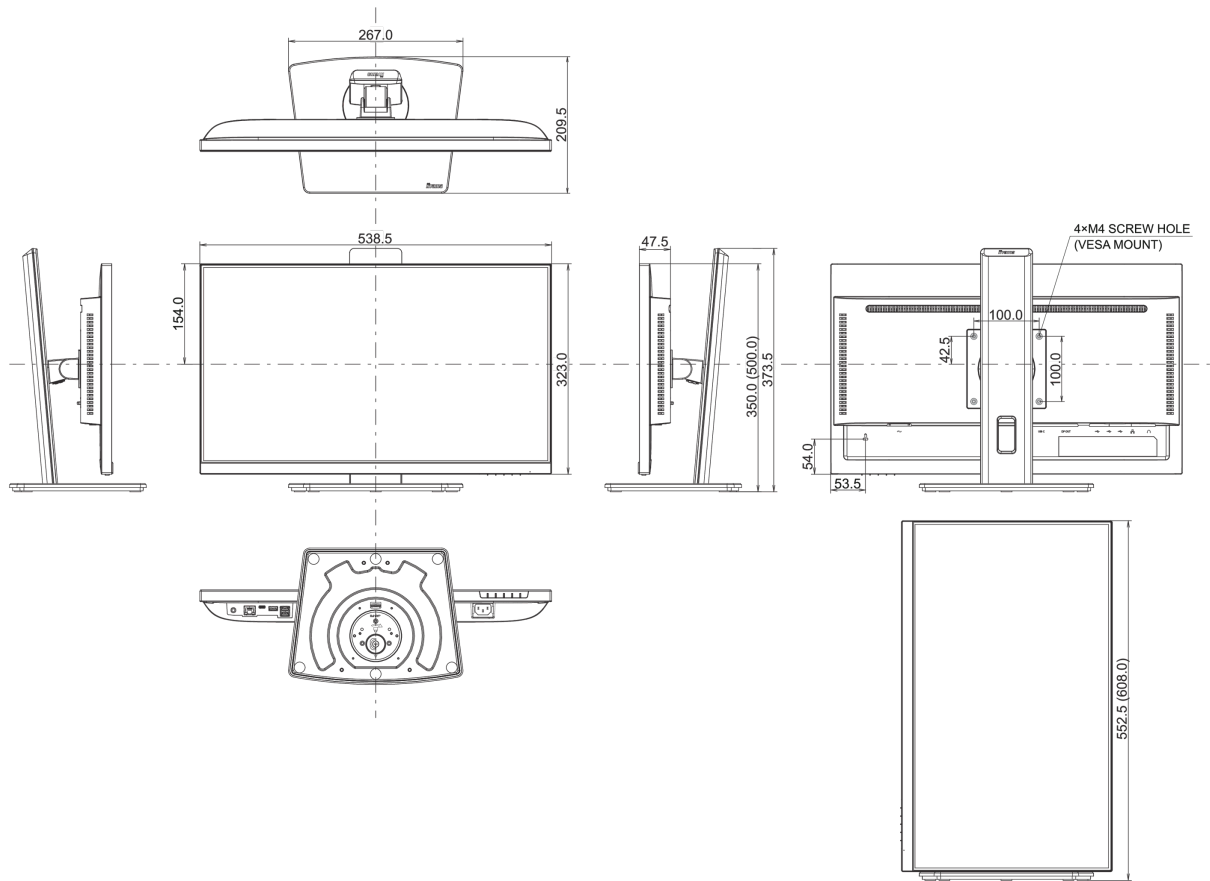

04 ASPECTOS MECÁNICOS

Soporte de altura regulable	altura, giro, inclinación, pivote (rotación a ambos lados)
Ajuste de altura	150mm
Rotación (función de pivote)	90°
Soporte giratorio	90°; 45 ° izquierdo; 45° derecho
Ángulo de inclinación	23° arriba; 5° abajo
Montaje VESA	100 x 100mm
Sistema de gestión de cables	si

05 ACCESSORIES INCLUDED

Cable	de alimentación, HDMI, USB-C
Otro	guía de inicio rápido, guía de seguridad

06 GESTIÓN DE ENERGÍA

Unidad de fuente de alimentación	interno
Fuente de alimentación	AC 100 - 240V, 50/60Hz
Gestión de energía	18W typical, Modo en espera 0.5W, Modo apagado 03W

08 DIMENSIONES / PESO

Producto dimensiones W x H x D	538.5 x 350 (500) x 209.5mm
Dimensiones de la caja (ancho x alto x fondo)	685 x 405 x 126mm
Peso (sin caja)	5.3kg
Peso (con caja)	7.4kg
Código EAN	4948570123223