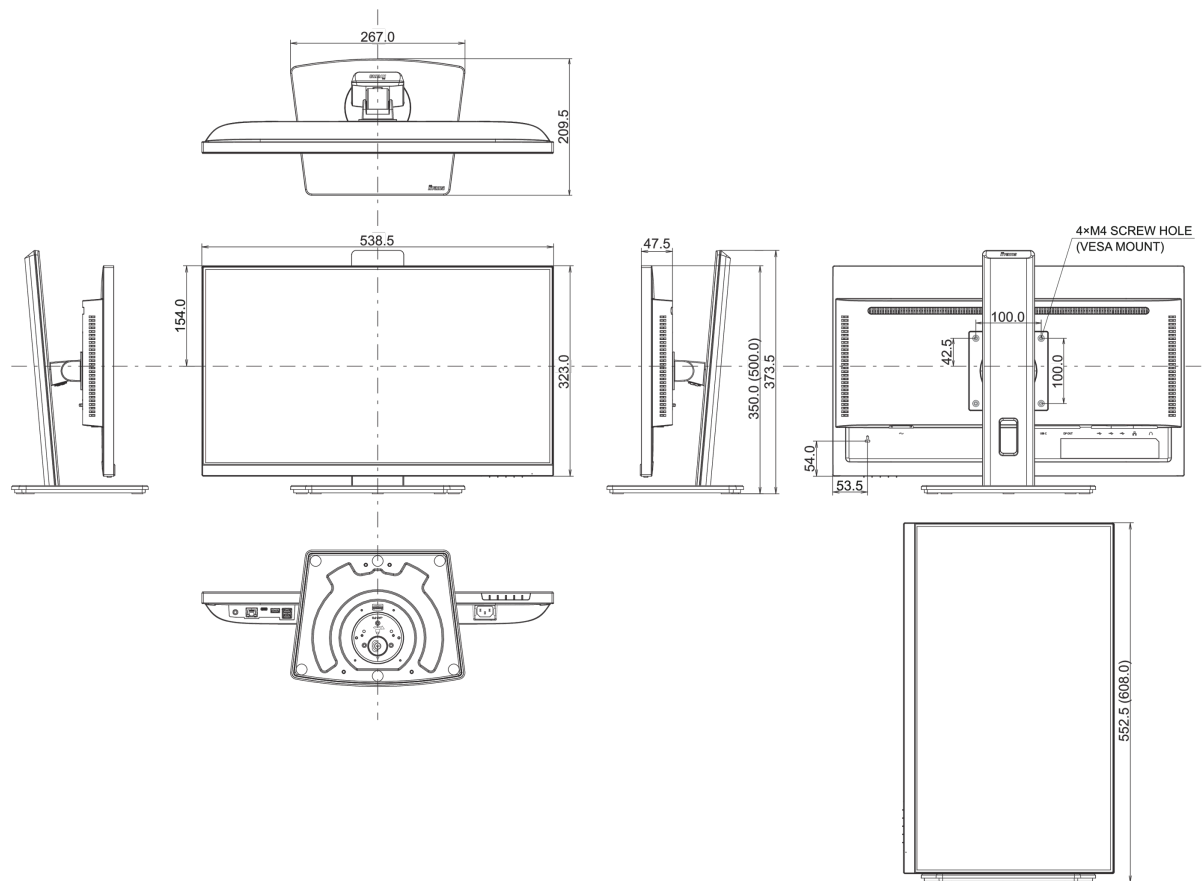

04 MECHANISCH

| | |
|------------------------------|--|
| Verstellmöglichkeiten | Höhe, Swivel, Tilt, Pivot (Rotation auf beiden Seiten) |
|------------------------------|--|

| | |
|----------------------------------|------------------------------|
| Höhenverstellbar | 150mm |
| Rotierbar (Pivotfunktion) | 90° |
| Drehwinkel | 90°; 45 ° links; 45° rechts |
| Neigungswinkel | 23° nach oben; 5° nach unten |
| VESA Halterung | 100 x 100mm |
| Kabelmanagement | ja |

05 ENTHALTENES ZUBEHÖR

| | |
|-----------------|--|
| Kabel | Netz, HDMI, USB-C |
| Sonstige | Leitfaden zur Inbetriebnahme, Sicherheits-Hinweise |

06 STROMVERWALTUNG

| | |
|--------------------------|--|
| Netzteil | intern |
| Stromversorgung | AC 100 - 240V, 50/60Hz |
| Leistungsaufnahme | 18W typisch, 0.5W Standby, 03W ausgeschaltet |

08 ABMESSUNGEN / GEWICHT

| | |
|---|-----------------------------|
| Produkt Abmessungen B x H x T | 538.5 x 350 (500) x 209.5mm |
| Verpackung Abmessungen B x H x T | 685 x 405 x 126mm |
| Gewicht (ohne Verpackung) | 5.3kg |
| Gewicht (inkl Verpackung) | 7.4kg |
| EAN code | 4948570123223 |