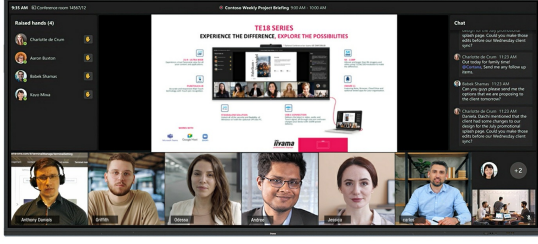

## IFP INTERACTIVE DISPLAYS

## 92 inç Ultra Geniş 5K UHD etkileşimli ekran, 21:9 panoramik görüntü ile

TE9218UWI-B1AG, işyerinizde işbirliği ve etkileşimi yeni bir seviyeye taşıyan devrim niteliğinde bir 92 inç 5K UHD Etkileşimli Dokunmatik Ekran. En son teknoloji ve etkileyici bir dizi özellik ve işlevselliğe sahip olan bu etkileşimli ekran, çalışma, iletişim kurma ve fikir paylaşma şeklinizi dönüştürmek üzere tasarlanmıştır. Yönetim kurulu odaları, sınıflar veya işbirliği odaları için olsun, bu 92 inç 21:9 Ultra Geniş etkileşimli dokunmatik ekran, yaratıcılığı, üretkenliği ve sorunsuz iletişimi teşvik etmek için en üstün araçtır.