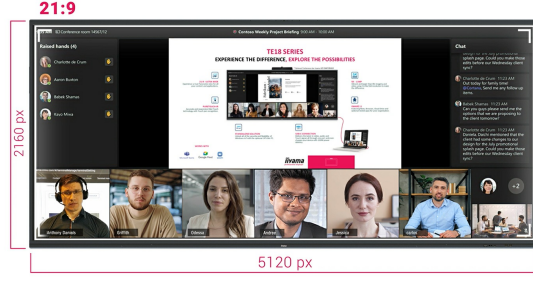

## 92 inç Ultra Geniş 5K UHD etkileşimli ekran, 21:9 panoramik görüntü ile

TE9218UWI-B1AG, işyerinizde işbirliği ve etkileşimi yeni bir seviyeye taşıyan devrim niteliğinde bir 92 inç 5K UHD Etkileşimli Dokunmatik Ekran. En son teknoloji ve etkileyici bir dizi özellik ve işlevselliğe sahip olan bu etkileşimli ekran, çalışma, iletişim kurma ve fikir paylaşma şeklinizi dönüştürmek üzere tasarlanmıştır. Yönetim kurulu odaları, sınıflar veya işbirliği odaları için olsun, bu 92 inç 21:9 Ultra Geniş etkileşimli dokunmatik ekran, yaratıcılığı, üretkenliği ve sorunsuz iletişimi teşvik etmek için en üstün araçtır.

## Microsoft Teams Front Row