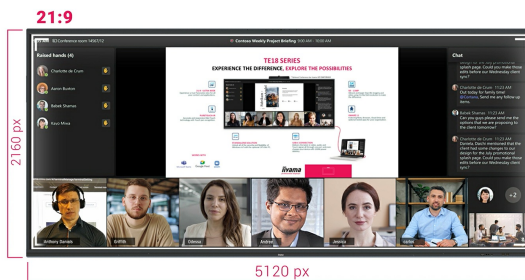

IFP INTERACTIVE DISPLAYS

92" ultraszeroki interaktywny wyświetlacz 5K UHD z panoramicznym widokiem 21:9

TE9218UWI-B1AG to rewolucyjny, interaktywny 92" ekran dotykowy 5K UHD, który wprowadza nowy poziom współpracy i zaangażowania w miejscu pracy. Ten wyposażony w najnowocześniejszą technologię oraz szereg imponujących funkcji i funkcjonalności, interaktywny monitor został zaprojektowany, aby zmienić sposób pracy, komunikacji i dzielenia się pomysłami. Niezależnie od tego, czy chodzi o sale konferencyjne, sale lekcyjne czy miejsca spotkań, ten 92" ekran dotykowy 21:9 Ultra-Wide jest najlepszym narzędziem do wspierania kreatywności, produktywności i płynnej komunikacji.

Microsoft Teams Front Row

Przenieś współpracę na wyższy poziom dzięki preferowanej integracji z Microsoft Teams Front Row. Funkcja umożliwia płynne organizowanie lub dołączanie do wirtualnych spotkań i wideokonferencji przy użyciu interaktywnego ekranu dotykowego jako głównego centrum komunikacji.

21:9 Ultra-Wide Screen

Dzięki ultraszerokim proporcjom, ten interaktywny ekran dotykowy zapewni rozległą przestrzeń roboczą, którą jest w stanie pomieścić wiele okien obok siebie, sprzyjając przy tym wielozadaniowości. Ultra-szeroki format 21:9 jest również idealną optymalizacją dla Microsoft Teams Front Row, zapewniając wyjątkowe wrażenia wszystkim uczestnikom na sali konferencyjnej.

5K - 11 Mega Pixels

Rozdzielczość 5K UHD zapewnia oszałamiające wrażenia wizualne, oferując ostry i wyraźny obraz, gwarantujący prawdziwie wciągające doświadczenia podczas oglądania.

PURETOUCH-IR+

Najnowocześniejsza technologia PureTouch-IR+ zapewnia dokładne i precyzyjne reakcje na dotyk, umożliwiając łatwą interakcję i dodawanie adnotacji.