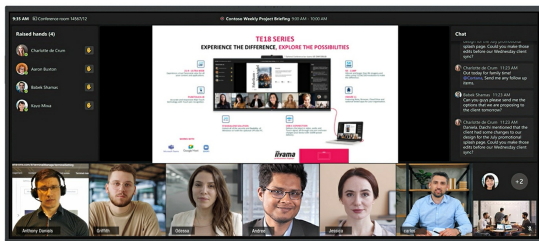

IFP INTERACTIVE DISPLAYS

92" ultraszeroki interaktywny wyświetlacz 5K UHD z panoramicznym widokiem 21:9

TE9218UWI-B1AG to rewolucyjny, interaktywny 92" ekran dotykowy 5K UHD, który wprowadza nowy poziom współpracy i zaangażowania w miejscu pracy. Ten wyposażony w najnowocześniejszą technologię oraz szereg imponujących funkcji i funkcjonalności, interaktywny monitor został zaprojektowany, aby zmienić sposób pracy, komunikacji i dzielenia się pomysłami. Niezależnie od tego, czy chodzi o sale konferencyjne, sale lekcyjne czy miejsca spotkań, ten 92" ekran dotykowy 21:9 Ultra-Wide jest najlepszym narzędziem do wspierania kreatywności, produktywności i płynnej komunikacji.

Microsoft Teams Front Row

Przenieś współpracę na wyższy poziom dzięki preferowanej integracji z Microsoft Teams Front Row. Funkcja umożliwia płynne organizowanie lub dołączanie do wirtualnych spotkań i wideokonferencji przy użyciu interaktywnego ekranu dotykowego jako głównego centrum komunikacji.

21:9 Ultra-Wide Screen

Dzięki ultraszerokim proporcjom, ten interaktywny ekran dotykowy zapewni rozległą przestrzeń roboczą, którą jest w stanie pomieścić wiele okien obok siebie, sprzyjając przy tym wielozadaniowości. Ultra-szeroki format 21:9 jest również idealną optymalizacją dla Microsoft Teams Front Row, zapewniając wyjątkowe wrażenia wszystkim uczestnikom na sali konferencyjnej.

5K - 11 Mega Pixels

Rozdzielczość 5K UHD zapewnia oszałamiające wrażenia wizualne, oferując ostry i wyraźny obraz, gwarantujący prawdziwie wciągające doświadczenia podczas oglądania.

PURETOUCH-IR+

Najnowocześniejsza technologia PureTouch-IR+ zapewnia dokładne i precyzyjne reakcje na dotyk, umożliwiając łatwą interakcję i dodawanie adnotacji.