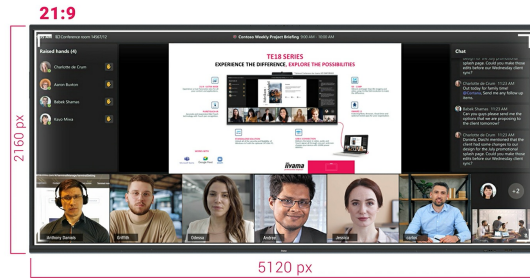

IFP INTERACTIVE DISPLAYS

**Display interattivo multi-touch ultra-wide da 92" con risoluzione UHD 5K e vista panoramica 21:9**

Il TE9218UWI-B1AG è un rivoluzionario display touchscreen interattivo UHD 5K da 92" che porta un nuovo livello di collaborazione e coinvolgimento nel vostro spazio di lavoro. Dotato di una tecnologia all'avanguardia e di una serie di caratteristiche e funzionalità impressionanti, questo display interattivo è stato progettato per trasformare il modo in cui si lavora, si comunica e si condividono le idee. Sia che si tratti di sale riunioni, aule o spazi di collaborazione, questo display interattivo touchscreen da 92" 21:9 Ultra-Wide è lo strumento definitivo per promuovere la creatività, la produttività e una comunicazione senza interruzioni.

## Microsoft Teams Front Row

Portate la vostra collaborazione a un livello superiore con l'integrazione di Microsoft Teams Front Row. Questa funzione consente di ospitare o partecipare a riunioni virtuali e videoconferenze utilizzando il touchscreen interattivo come centro di comunicazione.

## Schermo 21:9 Ultra-Wide

Con un rapporto d'aspetto Ultra Wide, questo touchscreen interattivo offre un'ampia superficie per ospitare più finestre di contenuto affiancate, migliorando le capacità di multitasking. Il formato 21:9 Ultra Wide è anche l'ottimizzazione perfetta per Microsoft Teams Front Row, che offre un'esperienza eccezionale e un'equità da sala riunioni per tutti i partecipanti.

## 5K - 11 Megapixel

La risoluzione UHD 5K offre immagini nitide e chiare per un'esperienza visiva davvero coinvolgente.