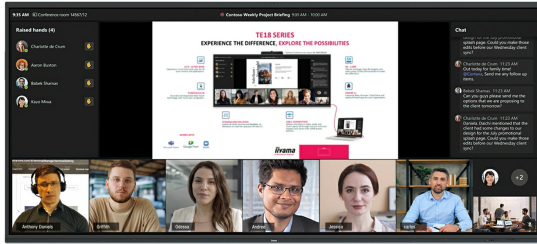

IFP INTERACTIVE DISPLAYS

**Display interattivo multi-touch ultra-wide da 92" con risoluzione UHD 5K e vista panoramica 21:9**

Il TE9218UWI-B1AG è un rivoluzionario display touchscreen interattivo UHD 5K da 92" che porta un nuovo livello di collaborazione e coinvolgimento nel vostro spazio di lavoro. Dotato di una tecnologia all'avanguardia e di una serie di caratteristiche e funzionalità impressionanti, questo display interattivo è stato progettato per trasformare il modo in cui si lavora, si comunica e si condividono le idee. Sia che si tratti di sale riunioni, aule o spazi di collaborazione, questo display interattivo touchscreen da 92" 21:9 Ultra-Wide è lo strumento definitivo per promuovere la creatività, la produttività e una comunicazione senza interruzioni.

## Microsoft Teams Front Row

Portate la vostra collaborazione a un livello superiore con l'integrazione di Microsoft Teams Front Row. Questa funzione consente di ospitare o partecipare a riunioni virtuali e videoconferenze utilizzando il touchscreen interattivo come centro di comunicazione.

## Schermo 21:9 Ultra-Wide

Con un rapporto d'aspetto Ultra Wide, questo touchscreen interattivo offre un'ampia superficie per ospitare più finestre di contenuto affiancate, migliorando le capacità di multitasking. Il formato 21:9 Ultra Wide è anche l'ottimizzazione perfetta per Microsoft Teams Front Row, che offre un'esperienza eccezionale e un'equità da sala riunioni per tutti i partecipanti.

## 5K - 11 Megapixel

La risoluzione UHD 5K offre immagini nitide e chiare per un'esperienza visiva davvero coinvolgente.