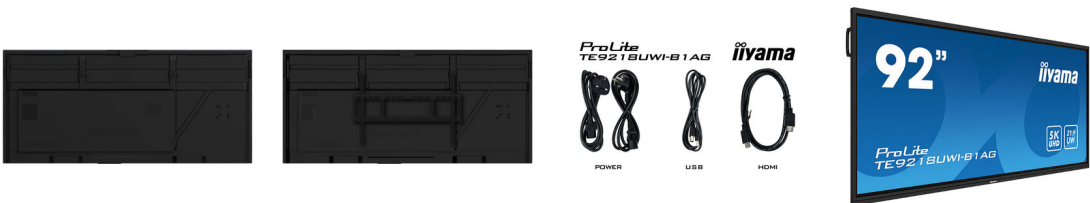

Tutti i marchi e i marchi registrati citati. E & O E. Specifiche soggette a modifiche senza preavviso. Tutti i display LCD è conforme alla norma ISO-9241-307:2008 in connessione con difetti dei pixel. © IIYAMA CORPORATION. ALL RIGHTS RESERVED