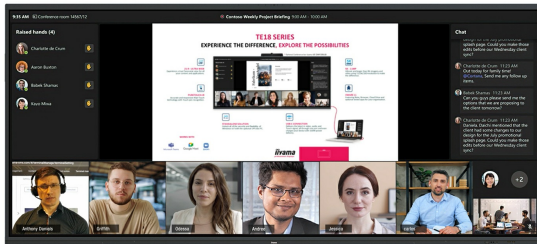

IFP INTERACTIVE DISPLAYS

92" Ultra-wide Interactive 5K UHD display with 21:9 panoramic view

- The TE9218UWI-B1AG is a revolutionary 92" 5K UHD Interactive Touchscreen that brings a new level of collaboration and engagement to your workspace. Boasting cutting-edge technology and a host of impressive features and functionalities, this interactive display is designed to transform the way you work, communicate, and share ideas. Whether it's for boardrooms, classrooms, or collaborative meeting spaces, this 92" 21:9 Ultra-Wide interactive touchscreen is the ultimate tool to foster creativity, productivity, and seamless communication.

Microsoft Teams Front Row

Take your collaboration to the next level with your preferred integration of Microsoft Teams Front Row. This feature allows you to seamlessly host or join virtual meetings and video conferences using the interactive touchscreen as your central communication hub.

21:9 Ultra-Wide Screen

5K - 11 Mega Pixels

PURETOUCH-IR+

Az iiyama PureTouch-IR+ 1mm-es érintési pontosságot biztosít a legsimább és leggyorsabb kommenteléshez.

SPECIFIKÁCIÓ

01 KIJELZŐ JELLEMZŐI

Dizájn	Vékony káva
Átló	91.5", 232.5cm
Panel	VA, haze 25%
Touch Glass	AG coated glass, zero bonding
Natív felbontás	5120 x 2160 (14.75 megapixel, 5K UHD)
Képarány	21:9
Fényerő	500 cd/m ²
Fényáteresztés	92%
Statikus kontraszt	4000:1
Dinamikus kontraszt	5000:1
Válaszidő (GTG)	6.5ms
Látótér	horizontális/vertikális: 178°/178°, jobb/bal: 89°/89°, fel/le: 89°/89°
Szín támogatás	1.07B 10bit (NTSC 90%)
Horizontális szinkronizálás	30 - 135kHz
Látható terület Sz x M	2142 x 903.6mm, 84.3 x 35.6"
Pixel magasság	0.418mm
Káva színe és felülete	fekete, matt