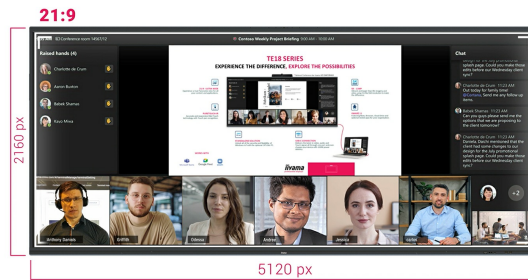

IFP INTERACTIVE DISPLAYS

92" Ultra-wide Interactive 5K UHD display with 21:9 panoramic view

- The TE9218UWI-B1AG is a revolutionary 92" 5K UHD Interactive Touchscreen that brings a new level of collaboration and engagement to your workspace. Boasting cutting-edge technology and a host of impressive features and functionalities, this interactive display is designed to transform the way you work, communicate, and share ideas. Whether it's for boardrooms, classrooms, or collaborative meeting spaces, this 92" 21:9 Ultra-Wide interactive touchscreen is the ultimate tool to foster creativity, productivity, and seamless communication.

Microsoft Teams Front Row

Take your collaboration to the next level with your preferred integration of Microsoft Teams Front Row. This feature allows you to seamlessly host or join virtual meetings and video conferences using the interactive touchscreen as your central communication hub.

21:9 Ultra-Wide Screen

5K - 11 Mega Pixels

PURETOUCH-IR+

Az iiyama PureTouch-IR+ 1mm-es érintési pontosságot biztosít a legsimább és leggyorsabb kommenteléshez.

SPECIFIKÁCIÓ

01 KIJELZŐ JELLEMZŐI

Dizájn	Vékony káva
Átló	91.5", 232.5cm
Panel	VA, haze 25%
Touch Glass	AG coated glass, zero bonding
Natív felbontás	5120 x 2160 (14.75 megapixel, 5K UHD)
Képarány	21:9
Fényerő	500 cd/m ²
Fényáteresztés	92%
Statikus kontraszt	4000:1
Dinamikus kontraszt	5000:1
Válaszidő (GTG)	6.5ms
Látótér	horizontális/vertikális: 178°/178°, jobb/bal: 89°/89°, fel/le: 89°/89°
Szín támogatás	1.07B 10bit (NTSC 90%)
Horizontális szinkronizálás	30 - 135kHz
Látható terület Sz x M	2142 x 903.6mm, 84.3 x 35.6"
Pixel magasság	0.418mm
Káva színe és felülete	fekete, matt