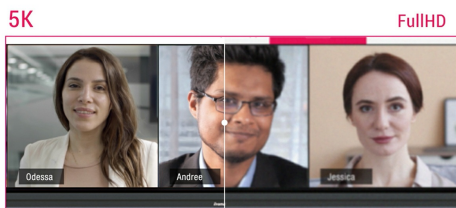

IFP INTERACTIVE DISPLAYS

92" Ultra-wide Interactive 5K UHD display with 21:9 panoramic view

- The TE9218UWI-B1AG is a revolutionary 92" 5K UHD Interactive Touchscreen that brings a new level of collaboration and engagement to your workspace. Boasting cutting-edge technology and a host of impressive features and functionalities, this interactive display is designed to transform the way you work, communicate, and share ideas. Whether it's for boardrooms, classrooms, or collaborative meeting spaces, this 92" 21:9 Ultra-Wide interactive touchscreen is the ultimate tool to foster creativity, productivity, and seamless communication.

Microsoft Teams Front Row

Take your collaboration to the next level with your preferred integration of Microsoft Teams Front Row. This feature allows you to seamlessly host or join virtual meetings and video conferences using the interactive touchscreen as your central communication hub.

21:9 Ultra-Wide Screen

5K - 11 Mega Pixels

PURETOUCH-IR+

Az iiyama PureTouch-IR+ 1mm-es érintési pontosságot biztosít a legsimább és leggyorsabb kommenteléshez.

SPECIFIKÁCIÓ

01 KIJELZŐ JELLEMZŐI

Dizájn	Vékony káva
Átló	91.5", 232.5cm
Panel	VA, haze 25%
Touch Glass	AG coated glass, zero bonding
Natív felbontás	5120 x 2160 (14.75 megapixel, 5K UHD)
Képarány	21:9
Fényerő	500 cd/m ²
Fényáteresztés	92%
Statikus kontraszt	4000:1
Dinamikus kontraszt	5000:1
Válaszidő (GTG)	6.5ms
Látótér	horizontális/vertikális: 178°/178°, jobb/bal: 89°/89°, fel/le: 89°/89°
Szín támogatás	1.07B 10bit (NTSC 90%)
Horizontális szinkronizálás	30 - 135kHz
Látható terület Sz x M	2142 x 903.6mm, 84.3 x 35.6"
Pixel magasság	0.418mm
Káva színe és felülete	fekete, matt