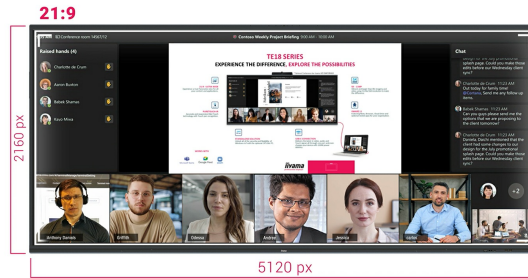

IFP INTERACTIVE DISPLAYS

Interaktives 92" Ultra-wide Multi-Touch-Display mit 5K UHD-Auflösung und 21:9-Panamorablick

Der TE9218UWI-B1AG ist ein revolutionäres interaktives 92" 5K UHD-Multi-Touchscreen-Display, welches eine neue Ebene der Zusammenarbeit und des Engagements in den Arbeitsbereich bringt. Das interaktive Display ist mit modernster Technologie und einer Vielzahl von beeindruckenden Funktionen ausgestattet und wurde entwickelt, um die Art und Weise, wie wir arbeiten, kommunizieren und Ideen teilen, zu verändern. Ob in Besprechungsräumen, Klassenzimmern oder bei der Zusammenarbeit in Meetings - dieses interaktive 92" Display im 21:9-Ultra-Wide-Format ist das ultimative Werkzeug zur Förderung von Kreativität, Produktivität und einer nahtlosen Kommunikation.

Microsoft Teams Front Row

Bringen Sie Ihre Zusammenarbeit auf die nächste Stufe mit der Integration von Microsoft Teams Front Row. Mit dieser Funktion können Sie nahtlos virtuelle Meetings und Videokonferenzen veranstalten oder daran teilnehmen, indem Sie den interaktiven Touchscreen als zentralen Kommunikationsknotenpunkt nutzen.

21:9 Ultra-Wide Display

Mit seinem Ultra-Wide Seitenverhältnis bietet dieser interaktive Touchscreen eine große Leinwand, auf der mehrere Inhaltsfenster nebeneinander angezeigt werden können, was die Multitasking-Fähigkeiten verbessert. Das 21:9 Ultra-Wide-Format ist auch die perfekte Optimierung für Microsoft Teams Front Row und bietet allen Teilnehmern ein außergewöhnliches Erlebnis und eine gleichwertige Nutzung des Meetingraums.

5K - 11 Megapixel

Erleben Sie atemberaubende Bilder mit der 5K-UHD-Auflösung, die gestochen scharfe und klare Bilder für ein wirklich beeindruckendes Seherlebnis bietet.

PURETOUCH-IR+

PureTouch-IR+ von iiyama bietet eine Berührungsgenauigkeit von 1 mm und ermöglicht eine äußerst angenehme und schnelle Touch-Funktionalität bei jeder Annotation.