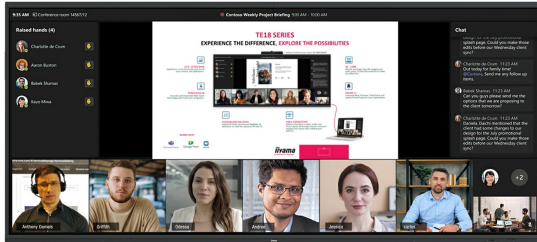

IFP INTERACTIVE DISPLAYS

Interaktives 92" Ultra-wide Multi-Touch-Display mit 5K UHD-Auflösung und 21:9-Panamorablick

Der TE9218UWI-B1AG ist ein revolutionäres interaktives 92" 5K UHD-Multi-Touchscreen-Display, welches eine neue Ebene der Zusammenarbeit und des Engagements in den Arbeitsbereich bringt. Das interaktive Display ist mit modernster Technologie und einer Vielzahl von beeindruckenden Funktionen ausgestattet und wurde entwickelt, um die Art und Weise, wie wir arbeiten, kommunizieren und Ideen teilen, zu verändern. Ob in Besprechungsräumen, Klassenzimmern oder bei der Zusammenarbeit in Meetings - dieses interaktive 92" Display im 21:9-Ultra-Wide-Format ist das ultimative Werkzeug zur Förderung von Kreativität, Produktivität und einer nahtlosen Kommunikation.

Microsoft Teams Front Row

Bringen Sie Ihre Zusammenarbeit auf die nächste Stufe mit der Integration von Microsoft Teams Front Row. Mit dieser Funktion können Sie nahtlos virtuelle Meetings und Videokonferenzen veranstalten oder daran teilnehmen, indem Sie den interaktiven Touchscreen als zentralen Kommunikationsknotenpunkt nutzen.

21:9 Ultra-Wide Display

Mit seinem Ultra-Wide Seitenverhältnis bietet dieser interaktive Touchscreen eine große Leinwand, auf der mehrere Inhaltsfenster nebeneinander angezeigt werden können, was die Multitasking-Fähigkeiten verbessert. Das 21:9 Ultra-Wide-Format ist auch die perfekte Optimierung für Microsoft Teams Front Row und bietet allen Teilnehmern ein außergewöhnliches Erlebnis und eine gleichwertige Nutzung des Meetingraums.

5K - 11 Megapixel

Erleben Sie atemberaubende Bilder mit der 5K-UHD-Auflösung, die gestochen scharfe und klare Bilder für ein wirklich beeindruckendes Seherlebnis bietet.

PURETOUCH-IR+

PureTouch-IR+ von iiyama bietet eine Berührungsgenauigkeit von 1 mm und ermöglicht eine äußerst angenehme und schnelle Touch-Funktionalität bei jeder Annotation.