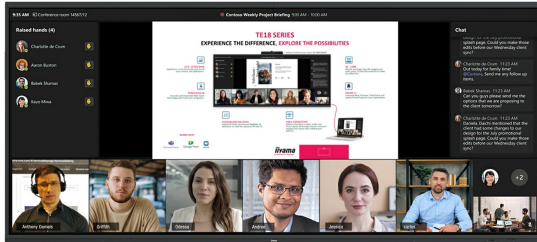

IFP INTERACTIVE DISPLAYS

**92" Ultra-wide interactief 5K UHD-scherm met 21:9 panoramisch beeld**

De TE9218UWI-B1AG is een revolutionair 92" 5K UHD Interactief Touchscreen dat een nieuw niveau van samenwerking en betrokkenheid naar uw werkruimte brengt. Dit interactieve scherm met geavanceerde technologie en een indrukwekkende reeks functies en mogelijkheden is ontworpen om de manier waarop u werkt, communiceert en ideeën deelt, te transformeren. Of het nu voor vergaderruimtes, klaslokalen of samenwerkingsruimtes is, dit 92" 21:9 Ultra-Wide interactieve touchscreen is het ultieme hulpmiddel om creativiteit, productiviteit en naadloze communicatie te stimuleren.

## Microsoft Teams Front Row

Breng uw samenwerking naar een hoger niveau met de integratie van Microsoft Teams Front Row. Met deze functie kunt u naadloos virtuele vergaderingen en videoconferenties hosten of eraan deelnemen met de interactieve touchscreen als uw centrale communicatiehub.

## 21:9 Ultra-Wide Scherm

Met een ultra-wide beeldverhouding biedt dit interactieve touchscreen een uitgebreid canvas om meerdere contentvensters naast elkaar weer te geven, waardoor de mogelijkheden voor multitasking worden verbeterd. Het 21:9 Ultra Wide-formaat is ook de perfecte optimalisatie voor Microsoft Teams Front Row en biedt een uitzonderlijke ervaring en gelijkheid van vergaderruimten voor alle deelnemers.

## 5K - 11 Mega Pixels

Ervaar verbluffende visuele beelden met de 5K UHD-resolutie, die heldere en duidelijke afbeeldingen biedt voor een werkelijk meeslepende kijkervaring.