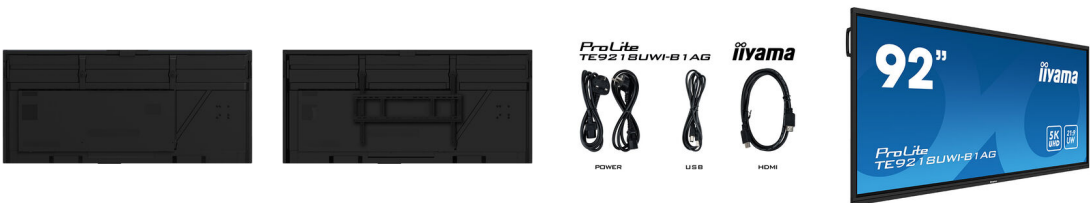

Alle handelsmerken zijn geregistreerd. Gegevens onder voorbehoud van zetfouten. Specificaties kunnen vooraf en zonder opgave van reden gewijzigd worden. Alle LCD-panelen vallen onder ISO-9241-307:2008 inzake pixelfouten. © IYAMA CORPORATION. ALL RIGHTS RESERVED