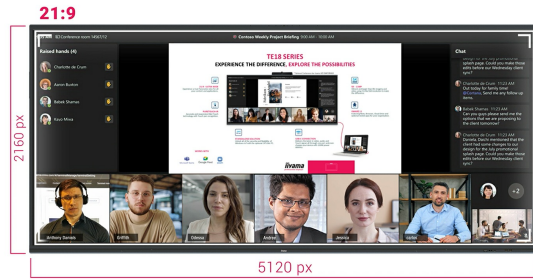

IFP INTERACTIVE DISPLAYS

**92" Ultra-wide interactief 5K UHD-scherm met 21:9 panoramisch beeld**

De TE9218UWI-B1AG is een revolutionair 92" 5K UHD Interactief Touchscreen dat een nieuw niveau van samenwerking en betrokkenheid naar uw werkruimte brengt. Dit interactieve scherm met geavanceerde technologie en een indrukwekkende reeks functies en mogelijkheden is ontworpen om de manier waarop u werkt, communiceert en ideeën deelt, te transformeren. Of het nu voor vergaderruimtes, klaslokalen of samenwerkingsruimtes is, dit 92" 21:9 Ultra-Wide interactieve touchscreen is het ultieme hulpmiddel om creativiteit, productiviteit en naadloze communicatie te stimuleren.

## Microsoft Teams Front Row

Breng uw samenwerking naar een hoger niveau met de integratie van Microsoft Teams Front Row. Met deze functie kunt u naadloos virtuele vergaderingen en videoconferenties hosten of eraan deelnemen met de interactieve touchscreen als uw centrale communicatiehub.

## 21:9 Ultra-Wide Scherm

Met een ultra-wide beeldverhouding biedt dit interactieve touchscreen een uitgebreid canvas om meerdere contentvensters naast elkaar weer te geven, waardoor de mogelijkheden voor multitasking worden verbeterd. Het 21:9 Ultra Wide-formaat is ook de perfecte optimalisatie voor Microsoft Teams Front Row en biedt een uitzonderlijke ervaring en gelijkheid van vergaderruimten voor alle deelnemers.

## 5K - 11 Mega Pixels

Ervaar verbluffende visuele beelden met de 5K UHD-resolutie, die heldere en duidelijke afbeeldingen biedt voor een werkelijk meeslepende kijkervaring.