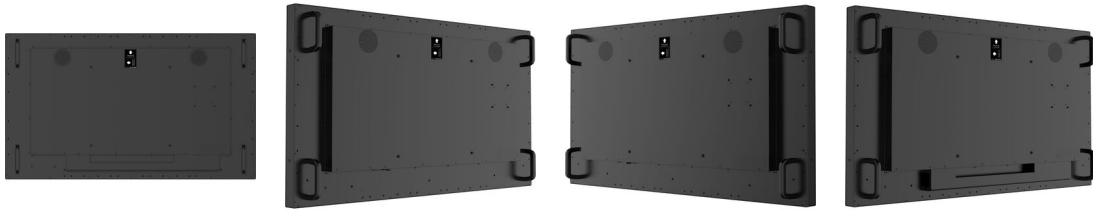

Все товарные знаки и торговые марки являются собственностью их владельцев и они защищены. Ошибки и изменения допускаются. Спецификации могут быть изменены без уведомления. Все LCD мониторы соответствуют стандарту ISO-9241-307:2008 по политике битых пикселей. © IIYAMA CORPORATION. ALL RIGHTS RESERVED