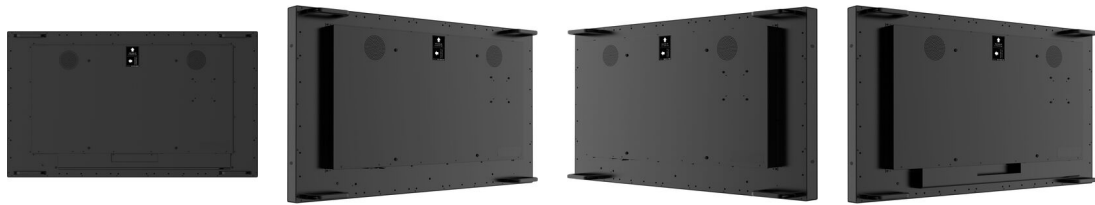

Все товарные знаки и торговые марки являются собственностью их владельцев и они защищены. Ошибки и изменения допускаются. Спецификации могут быть изменены без уведомления. Все LCD мониторы соответствуют стандарту ISO-9241-307:2008 по политике битых пикселей. © IIYAMA CORPORATION. ALL RIGHTS RESERVED