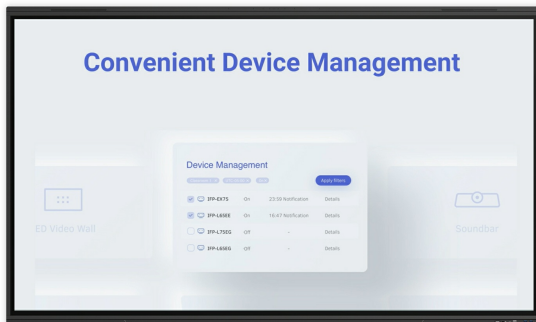

Ein 86" (217.4 cm) interaktives Google EDLA-zertifiziertes Display für eine hervorragende Zusammenarbeit in Bildungs- und Unternehmensbereichen

Das TE8614MIS-B2AG ist ein interaktives 4K-UHD-Display mit [Google EDLA-Zertifizierung](#), welches neue Standards setzt. Es wurde mit Präzision gefertigt und verfügt über einen Zero Airgap LCD-Bildschirm, der über einen sehr guten Betrachtungswinkel verfügt, sowie über eine präzise PureTouch-IR+ Technologie mit Handballenerkennung. Angetrieben von iiWare 12E und ausgestattet mit WLAN-Konnektivität, integriert er sich mühelos in Ihre IT-Infrastruktur, alles unterstützt von der iiyama (DMS) Device Management Plattform.

Mit seiner 4K-Oberfläche und [anpassbaren Benutzerprofilen](#) bietet der TE8614MIS-B2AG einen einfachen Zugriff auf Apps und Cloud-Laufwerke. Das Gerät ist für den Einsatz in dynamischen, hybriden Umgebungen ausgelegt und wird zu einer maßgeschneiderten Lösung für unterschiedliche Benutzeranforderungen, die die Zusammenarbeit, Kommunikation und Ergebnisse deutlich verbessert.

Dieses Display wird so zu einem unverzichtbaren Eckpfeiler, der den Fortschritt und die Konnektivität Ihres Unternehmens oder Ihrer Bildungseinrichtung fördert.

PURETOUCH-IR+

PureTouch-IR+ von iiyama bietet eine Berührungsgenauigkeit von 1 mm und ermöglicht eine äußerst angenehme und schnelle Touch-Funktionalität bei jeder Annotation.