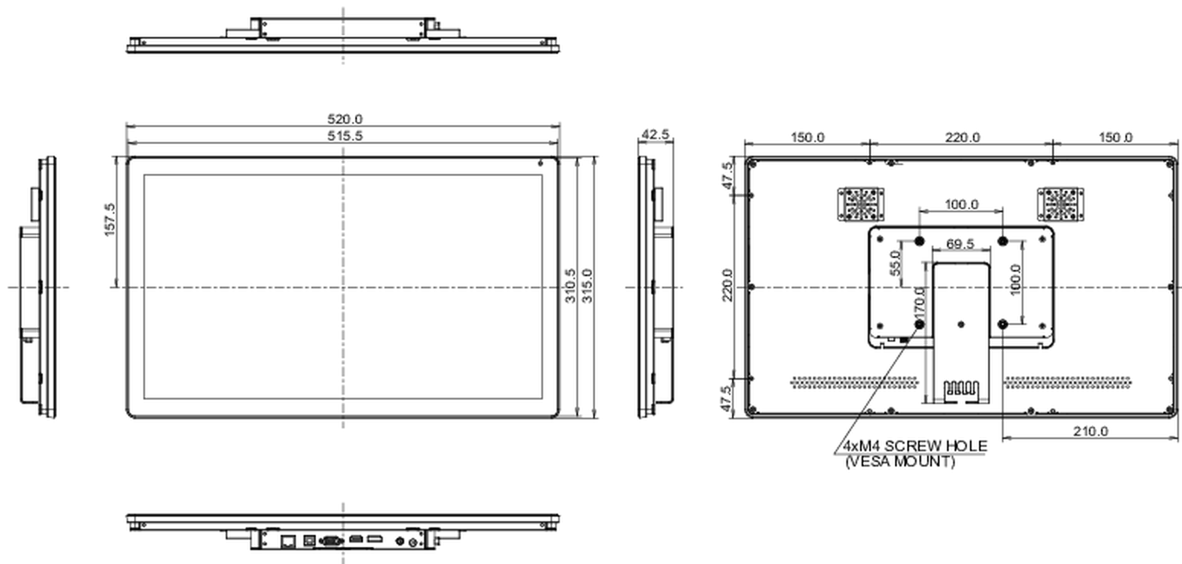

10 РАЗМЕР / ВЕС

Размер продукта Ш x В x Г	520 x 315 x 42.5мм
Размер коробки Ш x В x Г	608 x 400 x 150мм
Вес (без упаковки)	4.6кг
Вес (с упаковкой)	4.5кг
EAN код	4948570123735

Все товарные знаки и торговые марки являются собственностью их владельцев и они защищены. Ошибки и изменения допускаются. Спецификации могут быть изменены без уведомления. Все LCD мониторы соответствуют стандарту ISO-9241-307:2008 по политике битых пикселей.