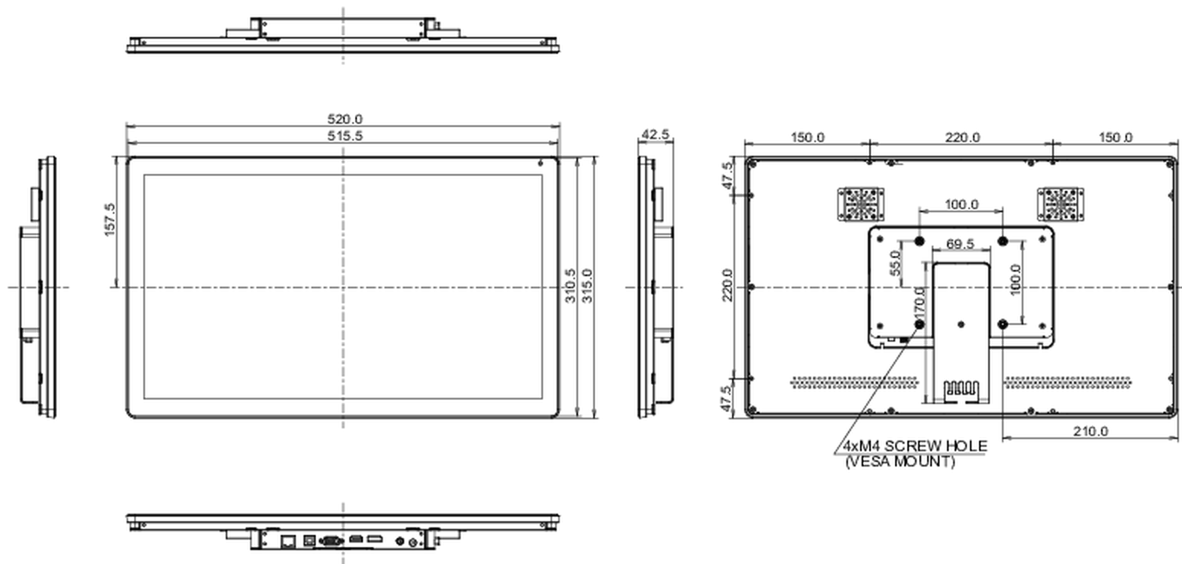

10 AFMETINGEN / GEWICHT

Product afmetingen B x H x D	520 x 315 x 42.5mm
Doos afmetingen B x H x D	608 x 400 x 150mm
Gewicht (zonder doos)	4.6kg
Gewicht (inclusief doos)	4.5kg
EAN code	4948570123735

Alle handelsmerken zijn geregistreerd. Gegevens onder voorbehoud van zetfouten. Specificaties kunnen vooraf en zonder opgave van reden gewijzigd worden. Alle LCD-panels vallen onder ISO-9241-307:2008 inzake pixelfouten.