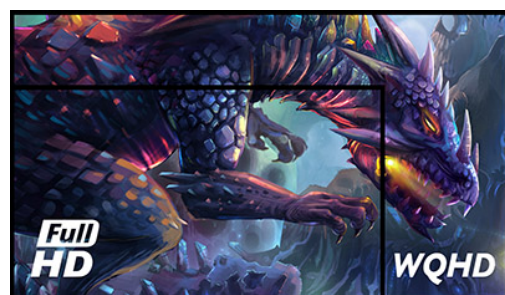

Oslobodite svoj puni gejmerski potencijal uz pomoć brzog IPS GB2770QSU Red Eagle-a

Osvojite konkurentsku prednost koja vam je potrebna da biste otključali svoj puni potencijal za igranje pomoću 27" GB2770QSU monitora sa WQHD (2560x1440) rezolucijom. Sa ultra brzim MPRT od 0,2 ms i brzinom osvežavanja od 180 Hz, ovaj monitor obezbeđuje glatku igru. Naoružani Adaptive Sync možete da donosite odluke u deliću sekunde i zaboravite na efekte duhova ili probleme sa zamagljivanjem. Mogućnost podešavanja osvetljenosti i tamnih nijansi pomoću Black Tunera pruža bolje performanse gledanja u zasjenjenim područjima, a tehnologija IPS panela garantuje vrhunski kvalitet slike. Pored toga, monitor je opremljen ergonomskim postoljem od 150 mm podesivim po visini, što vam omogućava da prilagodite monitor svojim željama.

WQHD

Uz WQHD rezoluciju od 2560x1440, koja nudi 77% više prostora na ekranu od standardnog 1920x1080 monitora Full HD rezolucije, ništa neće promaći Vašoj pažnji.

01 KARAKTERISTIKE EKRANA

Dijagonala	27", 68.6cm
Panel	Fast IPS
Osnovna rezolucija	2560 x 1440 @180Hz (3.7 3.7 megapixel WQHD, DisplayPort)
Osnovna rezolucija	180Hz
Format ekrana	16:9
Osvetljenje	400 cd/m ²
Statički kontrast	1200:1
Napredni kontrast	80M:1
Vreme odziva (MPRT)	0.2ms
Zona gledanja	horizontalno/vertikalno: 178°/178°, desno/levo: 89°/89°, gore/dole: 89°/89°
Podržane boje	16.7miliona 8bit
Horizontalna sinhronizacija	30 - 217.4KHz
Vidljiva površina Š x V	596.7 x 335.7mm, 20.7 x 11.7"
Razmak piksela	0.233mm
Boja	mat, crna