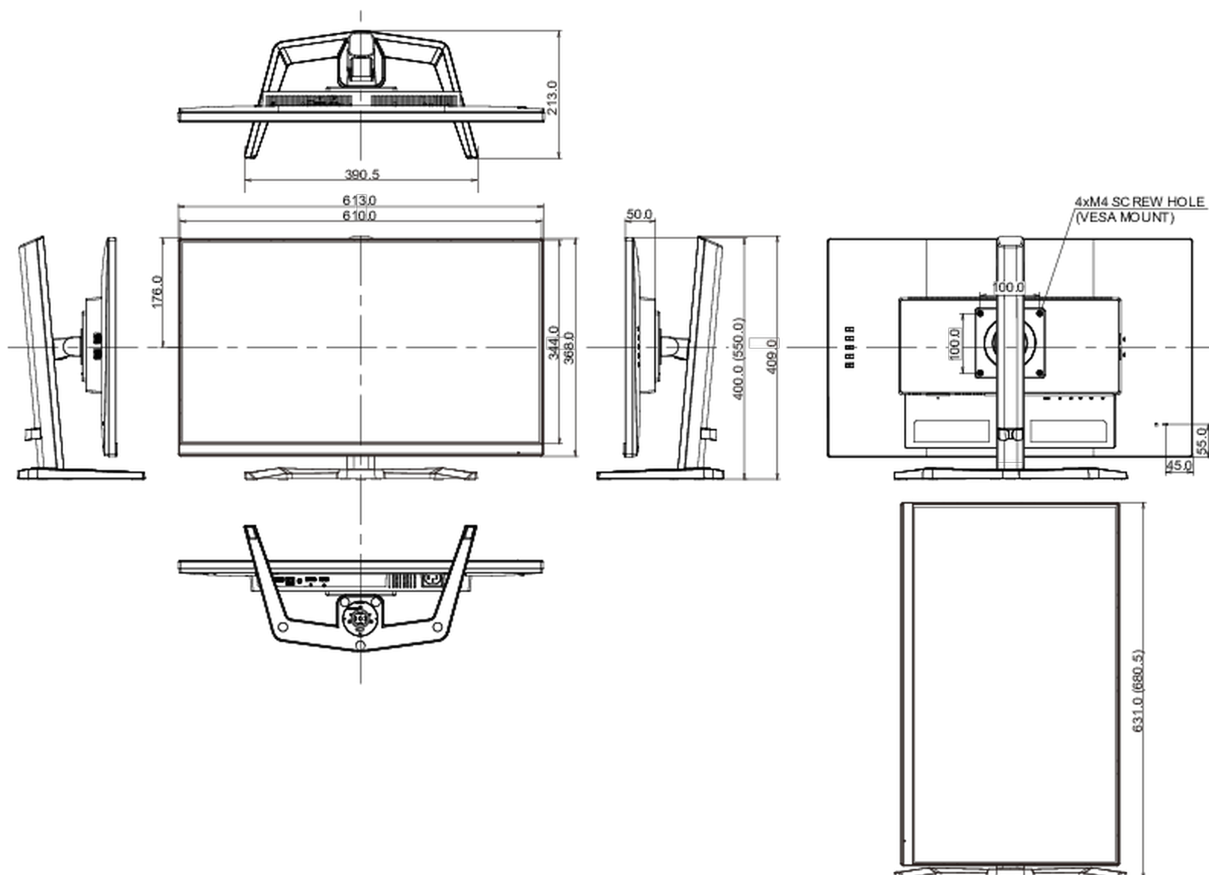

Kablovi

Strujni kabl, USB, HDMI, DP

Ostalo

kratko uputstvo, bezbednosni vodič

06 UPRAVLJANJE NAPAJANJEM

Napajanje

interna

Potrošnja energije

% 1W tipično, 0.5W stand by, 0.3W isključen

07 ODRŽIVOST

Propisi

CE, TÜV-Bauart, EAC, PSE, RoHS podrška, ErP, WEEE, VCCI, REACH, UKCA, Eyesafe 2.0

Klasa energetske efikasnosti (Regulation (EU) 2017/1369)

E

REACH SVHC

iznad 0.1%: Olova

08 DIMENZIJE / TEŽINA

Dimenzije proizvoda Š x V x D

613 x 438 x 192.5mm

Dimenzije kutije Š x V x D

690 x 432 x 168mm

Težina (bez kutije)

5.7kg

Težina (sa kutijom)

7.9kg

EAN kod

4948570123988

All trademarks and registered trademarks acknowledged. E & O E. Specification subject to change without notice. All LCD's comply with ISO-9241-307:2008 in connection with pixel defects.