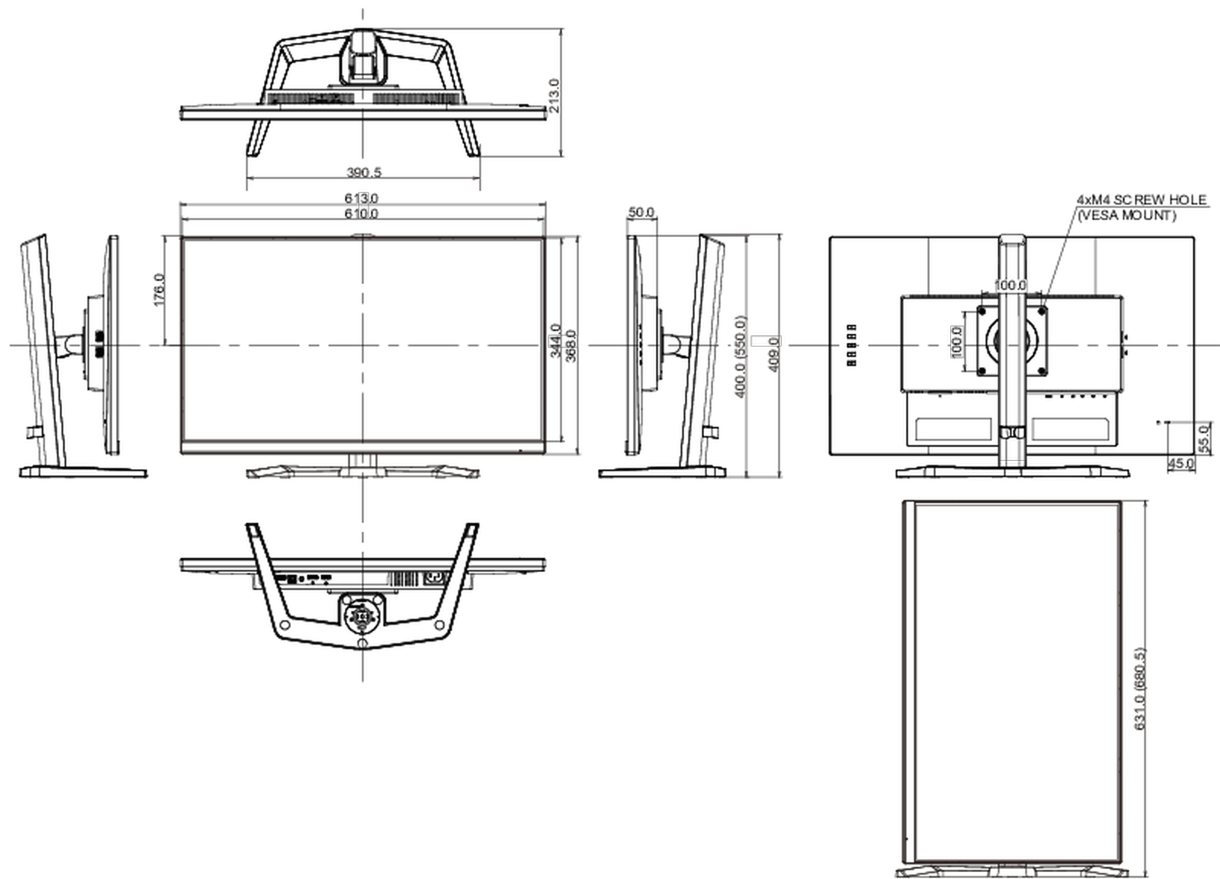

04 MECHANIKUS

Kijelző helyzetének beállításai	forgatható, billenthető, forgatható (forgatás mindkét oldalra)
Magasság beállítása	150mm
Forgatás (PIVOT funkció - portré mód)	90°
Forgó állvány	90°; 45° bal; 45° jobb
Hajlásszög	21.5° fel; 3.5° le
VESA állvány	100 x 100mm

08 MÉRETEK / SÚLY

Termék méretei Sz x H x M	613 x 438 x 192.5mm
Doboz méretei Sz x H x M	690 x 432 x 168mm
Súly (doboz nélkül)	5.7kg
Súly (dobozzal)	7.9kg
EAN kód	4948570123988

All trademarks and registered trademarks acknowledged. E & O E. Specification subject to change without notice. All LCD's comply with ISO-9241-307:2008 in connection with pixel defects.