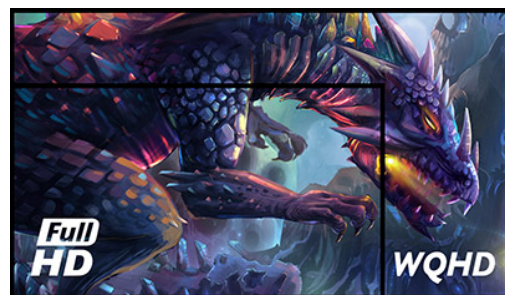

Ontketen jouw volledige gaming skills met de Fast IPS GB2770QSU Red Eagle

Krijg het concurrentievoordeel dat je nodig hebt om jouw volledige gaming skills te ontketenen met de 27-inch GB2770QSU met WQHD (2560x1440) resolutie. Met een ultrasnelle 0.2ms MPRT en een verversingssnelheid van 180Hz zorgt deze monitor voor een vloeiende gameplay. Gewapend met Adaptive Sync kan je in een split-second beslissingen nemen en ghosting of vegen in het beeld vergeten. De IPS-paneeltechnologie garandeert uitstekend beeldkwaliteit en met de Black Tuner-functie pas je gemakkelijk de helderheid en de donkere tinten aan voor beter zicht in schaduwpartijen. Dankzij de in hoogte verstelbare voet pas je de schermpositie eenvoudig naar je voorkeur aan om comfort te garanderen tijdens marathon gamesessies.

WQHD

De 2560x1440 WQHD resolutie biedt 77% meer ruimte op het scherm dan een standaard 1920x1080 Full HD monitor. Niets ontsnapt aan uw aandacht!

01 PANEEL EIGENSCHAPPEN

Beelddiagonaal	27", 68.6cm
Paneel	Fast IPS
Resolutie	2560 x 1440 @180Hz (3.7 megapixel WQHD, DisplayPort)
Beeldverhouding	16:9
Paneel helderheid	400 cd/m ²
Statisch contrast	1200:1
Advanced contrast	80M:1
Reactietijd (MPRT)	0.2ms
Inkijkhoek	horizontaal/verticaal: 178°/178°, rechts/links: 89°/89°, naar boven/onderen: 89°/89°
Kleurondersteuning	16.7mln 8bit
Horizontale frequentie	30 - 217.4kHz
Zichtbaar formaat	596.7 x 335.7mm, 20.7 x 11.7"
Pixel pitch	0.233mm
Kleur	mat, zwart