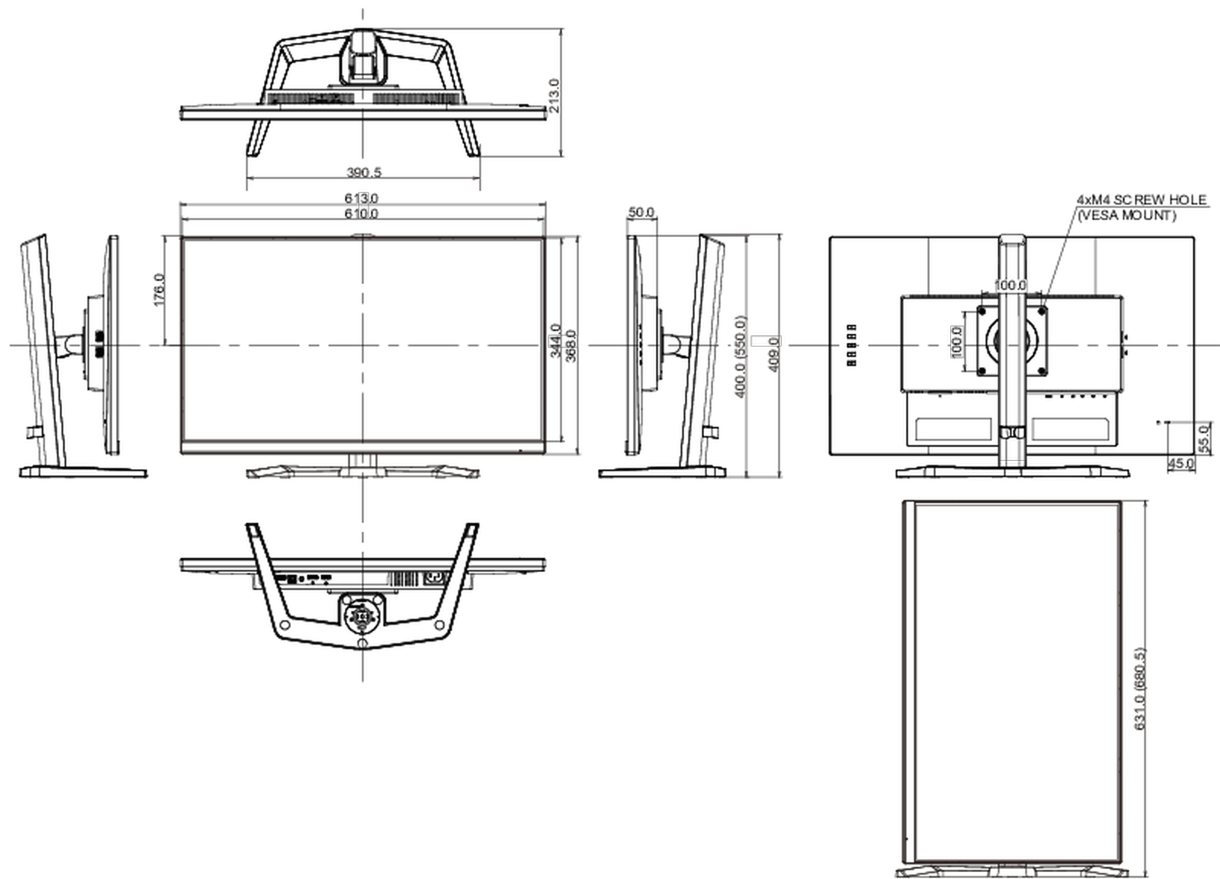

04 MECHANISME

Positieaanpassingen	draaien, kantelen, pivot (rotatie aan beide zijden)
Hoogte-instelling	150mm
Rotatie	90°
Draaibare voet	90°; 45° links; 45° rechts
Kantelhoek	21.5° omhoog; 3.5° omlaag

VESA montage	100 x 100mm
Kabelmanagement systeem	ja

Product afmetingen B x H x D	613 x 438 x 192.5mm
Doos afmetingen B x H x D	690 x 432 x 168mm
Gewicht (zonder doos)	5.7kg
Gewicht (inclusief doos)	7.9kg
EAN code	4948570123988

Alle handelsmerken zijn geregistreerd. Gegevens onder voorbehoud van zetfouten. Specificaties kunnen vooraf en zonder opgave van reden gewijzigd worden. Alle LCD-panels vallen onder ISO-9241-307:2008 inzake pixelfouten.