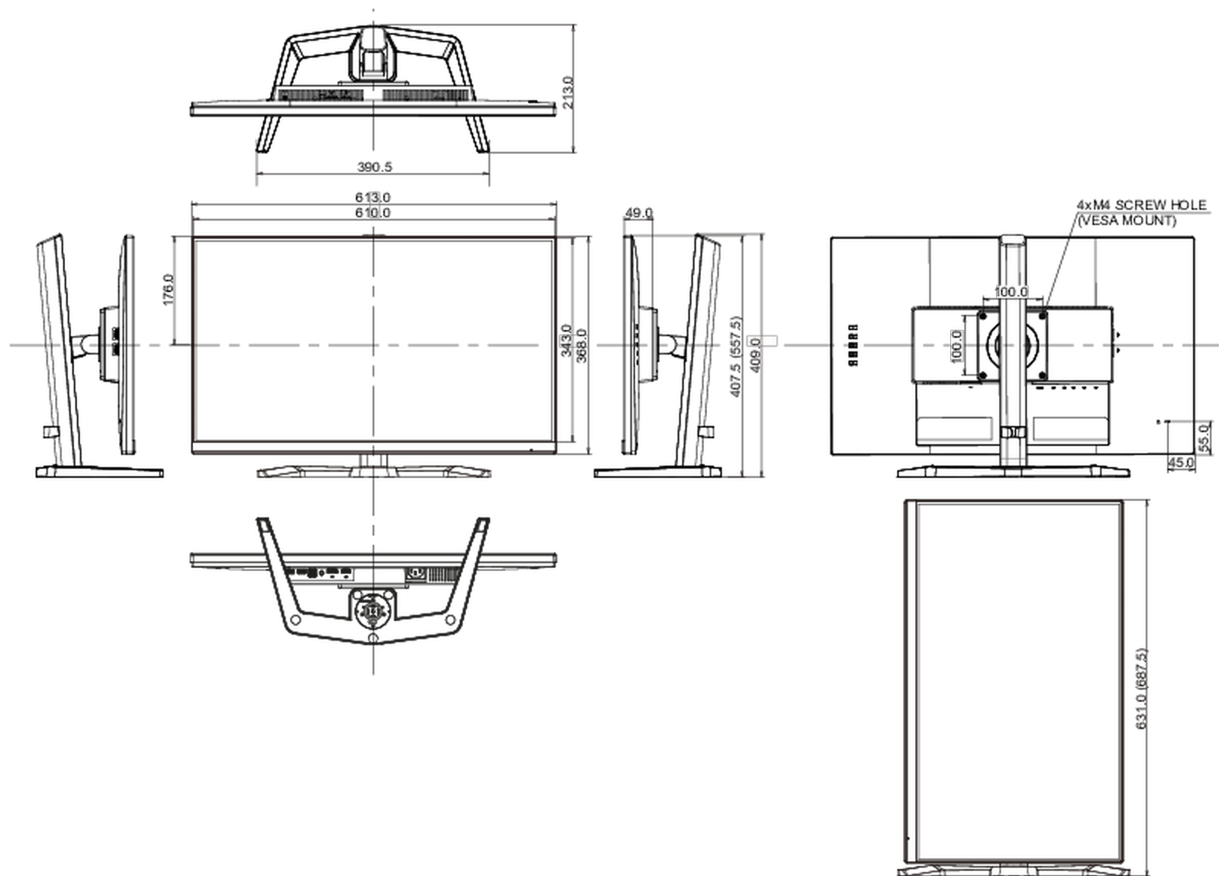

## 04 MECCANICA

Regolazione posizione display	swivel, tilt, perno (rotazione di entrambi i lati)
Regolazione altezza	150mm
Rotazione (funzione PIVOT)	90°
Snodo	90°; 45° sinistra; 45° destro
Angolo di inclinazione	23° alto; 5° giù

Montaggio VESA	100 x 100mm
Passaggio cavi	si

## 08 DIMENSIONI / PESO

Prodotti dimensioni L x H x P	613 x 557.5 x 213mm
Box dimensioni L x H x P	690 x 432 x 168mm
Peso (netto)	5.4kg
Peso (lordo)	7.6kg
EAN code	4948570123964

*Tutti i marchi e i marchi registrati citati. E & O E. Specifiche soggette a modifiche senza preavviso. Tutti i display LCD è conforme alla norma ISO-9241-307:2008 in connessione con difetti dei pixel.*