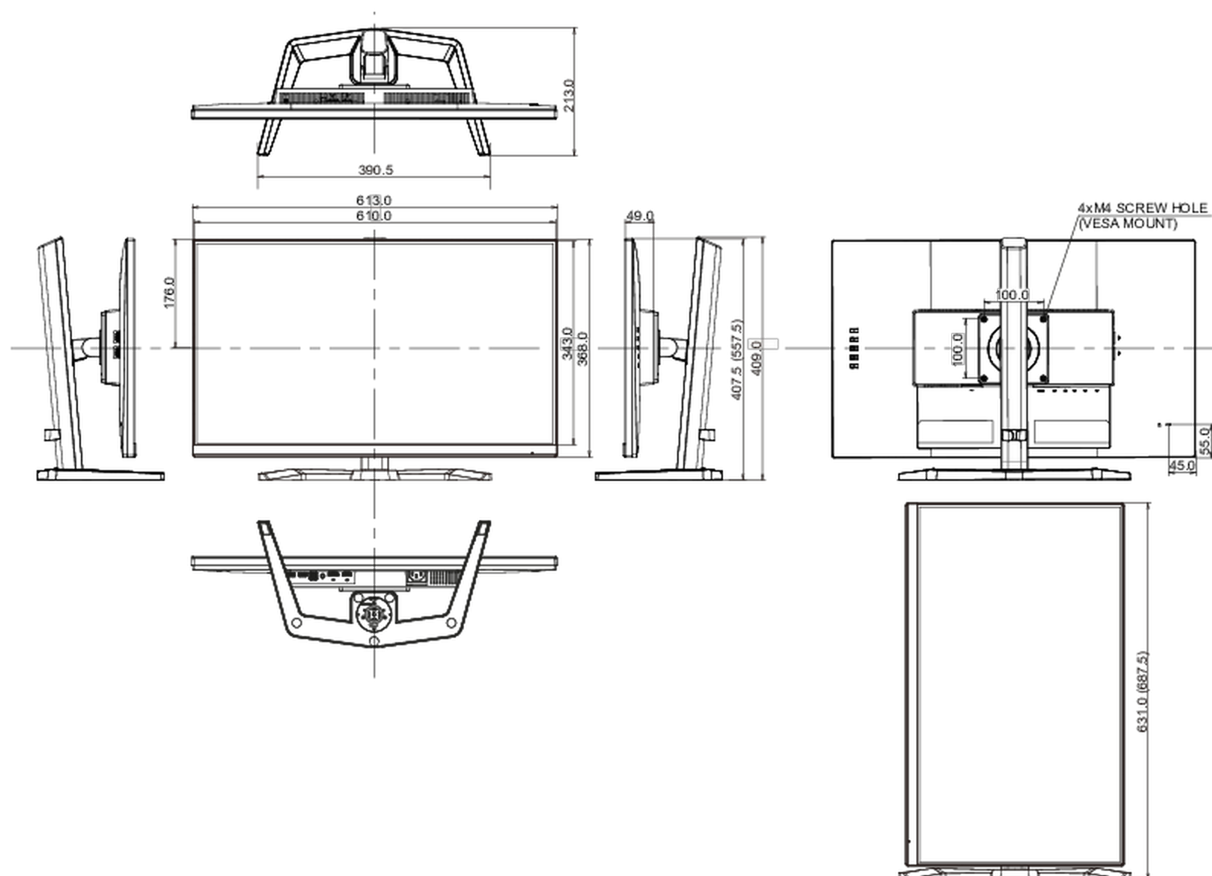

D

REACH SVHC

nad 0.1% olova

08 ROZMĚRY / HMOTNOST

Rozměry výrobku Š x V x D

613 x 557.5 x 213mm

Rozměry balení Š x V x D

690 x 432 x 168mm

Váha (bez balení)

5.4kg

Váha (s balením)

7.6kg

EAN code

4948570123964

Všechny ochranné známky jsou registrovány a chráněny. Vyhrazené právo na změny. Veškeré ploché panely LCD splňují normu ISO-9241-307:2008 v oblasti počtu vadných pixelů.