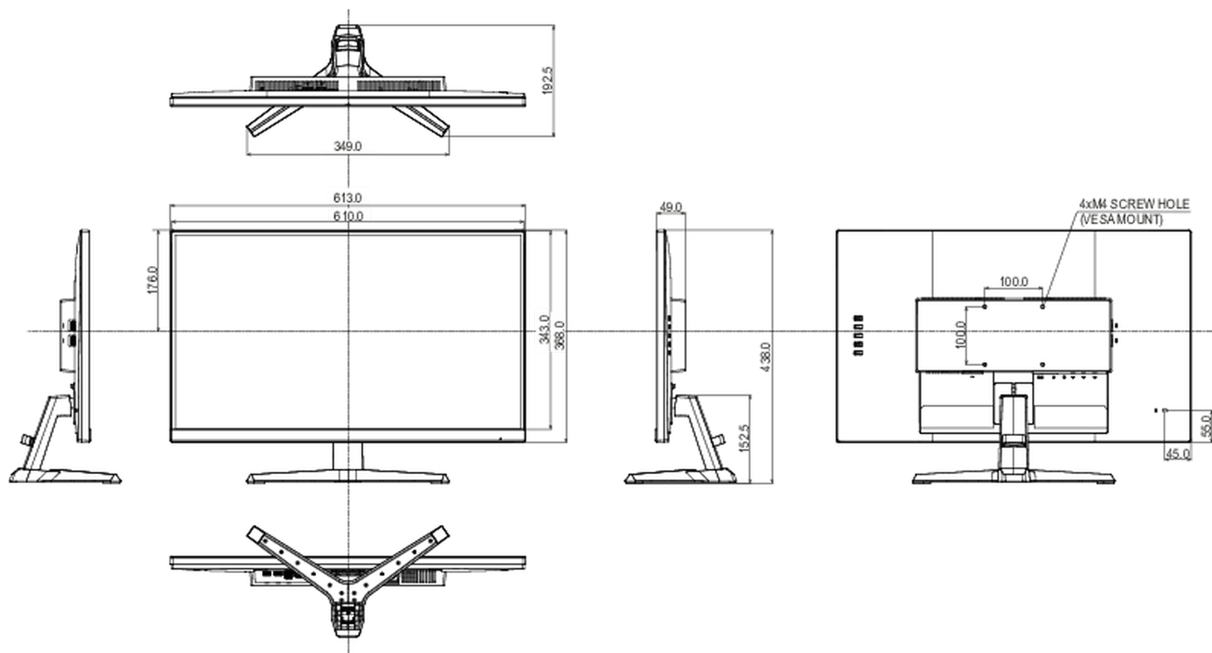

04 MEHANIČKI

Podešavanje položaja prikaza	nagib
Ugao nagiba	23° gore; 5° dole
VESA montiranje	100 x 100mm
Sistem upravljanja kablovima	da

05 UKLJUČENI DODACI

Kablovi	Strujni kabl, USB, HDMI, DP
Ostalo	kratko uputstvo, bezbednosni vodič

08 DIMENZIJE / TEŽINA

Dimenzije proizvoda Š x V x D	613 x 557.5 x 213mm
Dimenzije kutije Š x V x D	690 x 432 x 140mm
Težina (bez kutije)	5.4kg
EAN kod	4948570123971

All trademarks and registered trademarks acknowledged. E & O E. Specification subject to change without notice. All LCD's comply with ISO-9241-307:2008 in connection with pixel defects.