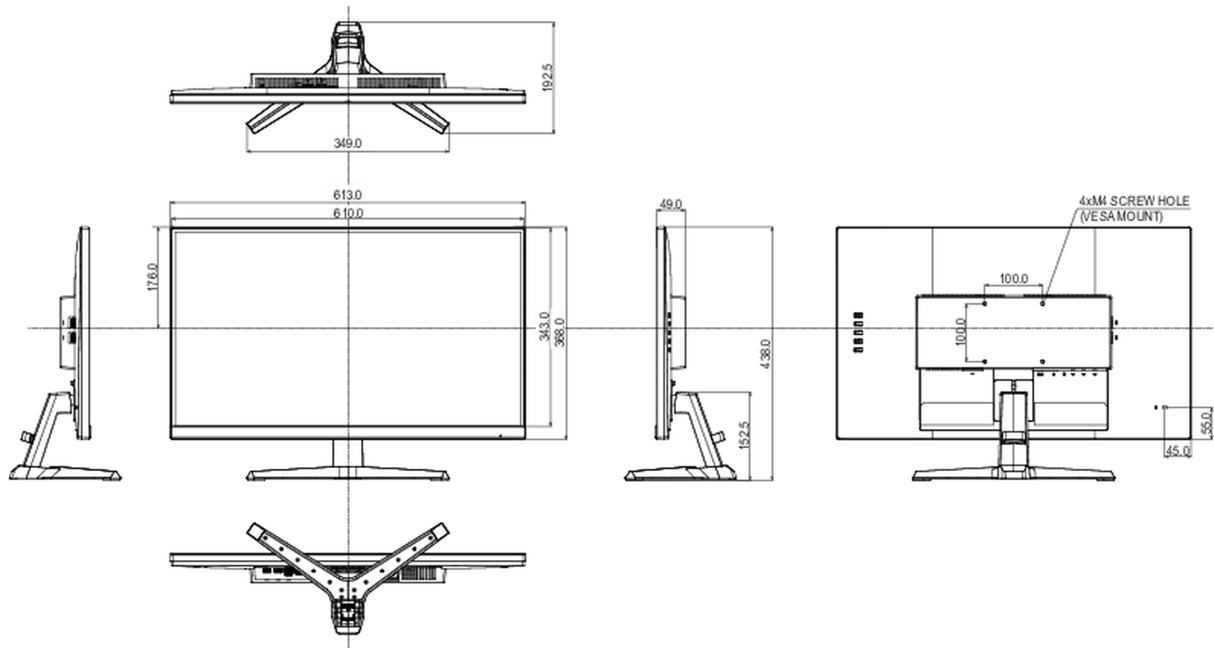

## 08 AFMETINGEN / GEWICHT

Product afmetingen B x H x D	613 x 557.5 x 213mm
Doos afmetingen B x H x D	690 x 432 x 140mm
Gewicht (zonder doos)	5.4kg
EAN code	4948570123971

worden. Alle LCD-panels vallen onder ISO-9241-307:2008 inzake pixelfouten.