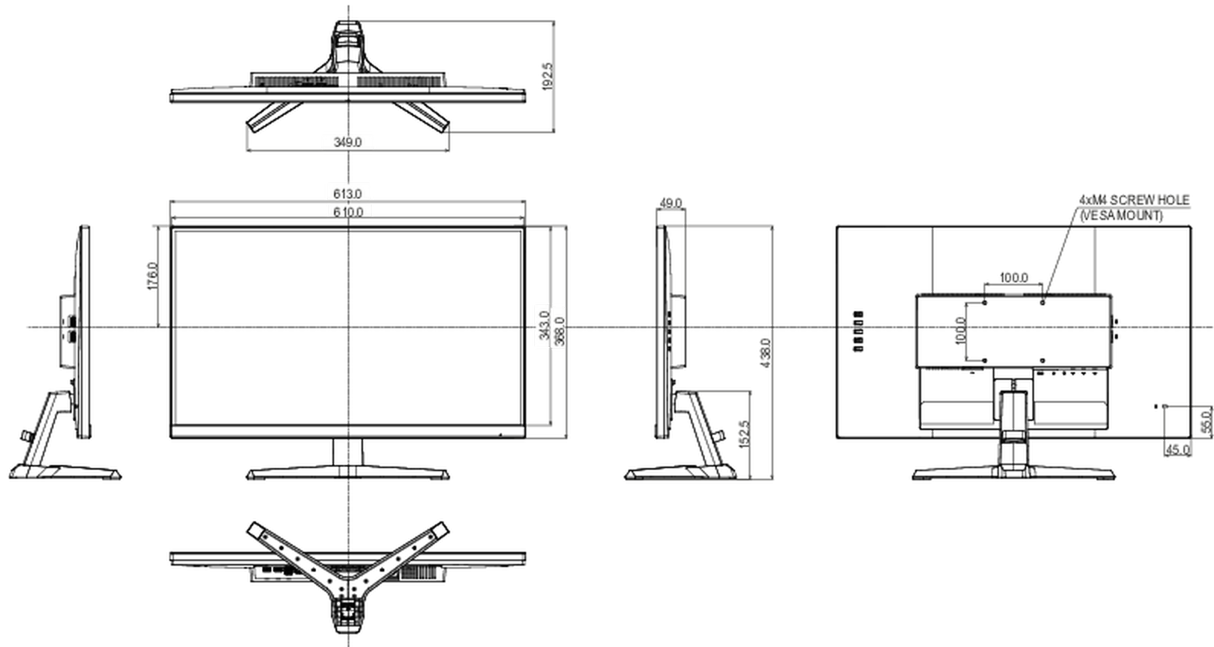

613 x 557.5 x 213mm

Rozměry balení Š x V x D

690 x 432 x 140mm

Váha (bez balení)

5.4kg

EAN code

4948570123971

Všechny ochranné známky jsou registrovány a chráněny. Vyhrazené právo na změny. Veškeré ploché panely LCD splňují normu ISO-9241-307:2008 v oblasti počtu vadných pixelů.