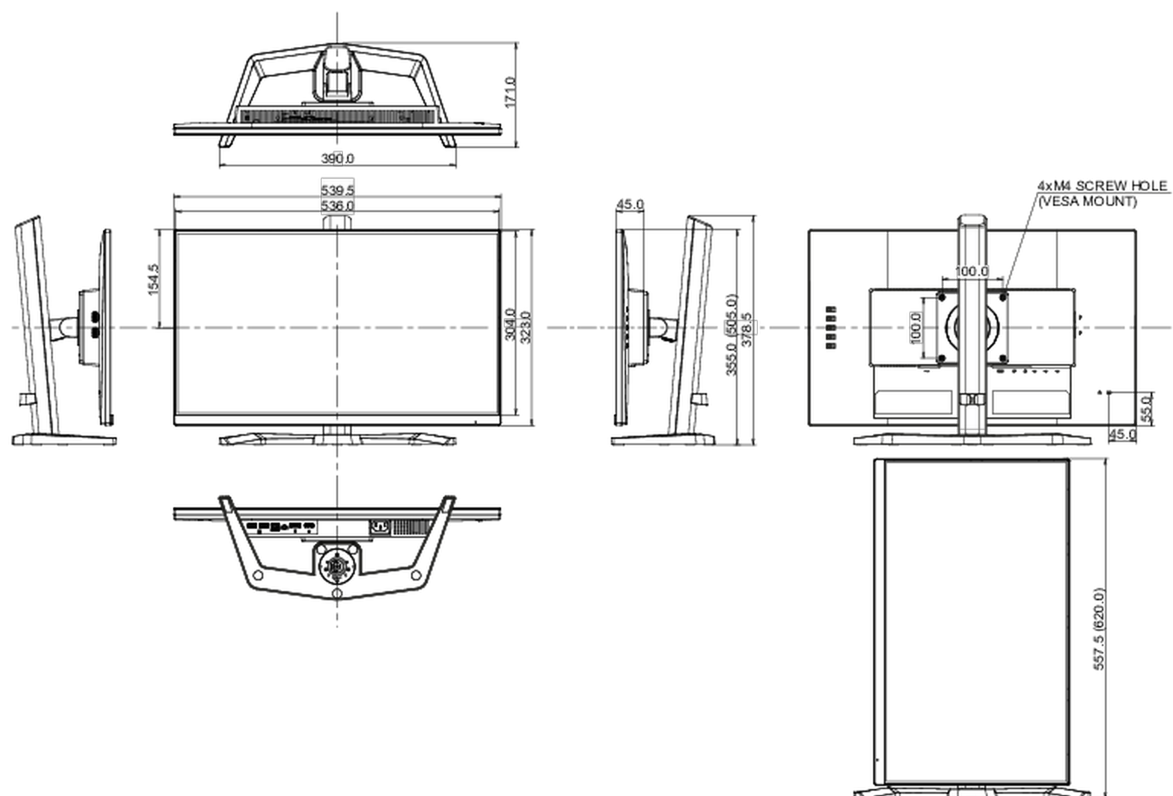

Крепления для кабелей

да

05 6. АКСЕССУАРЫ

Кабели

Питание, USB, HDMI, DP

Прочее

Краткое руководство по началу работы, Руководство по безопасности

06 POWER-MANAGEMENT

Блок питания

внутренний

Питание

AC 100 - 240V, 50/60Гц

Потребляемая мощность

18W стандарт, 0.5W ожидание, 0.3W отключено

07 СТАНДАРТЫ

Сертификаты

CE, TÜV-Bauart, EAC, PSE, RoHS support, ErP, WEEE, VCCI, REACH, UKCA, Eyesafe 2.0

REACH SVHC

свинца, превышает 0.1%

08 РАЗМЕР / BEC

Размер продукта Ш x В x Г

539.5 x 505 x 171мм

Размер коробки Ш x В x Г

610 x 398 x 157мм

Вес (без упаковки)

4.5кг

Вес (с упаковкой)

6.3кг

EAN код

4948570123926