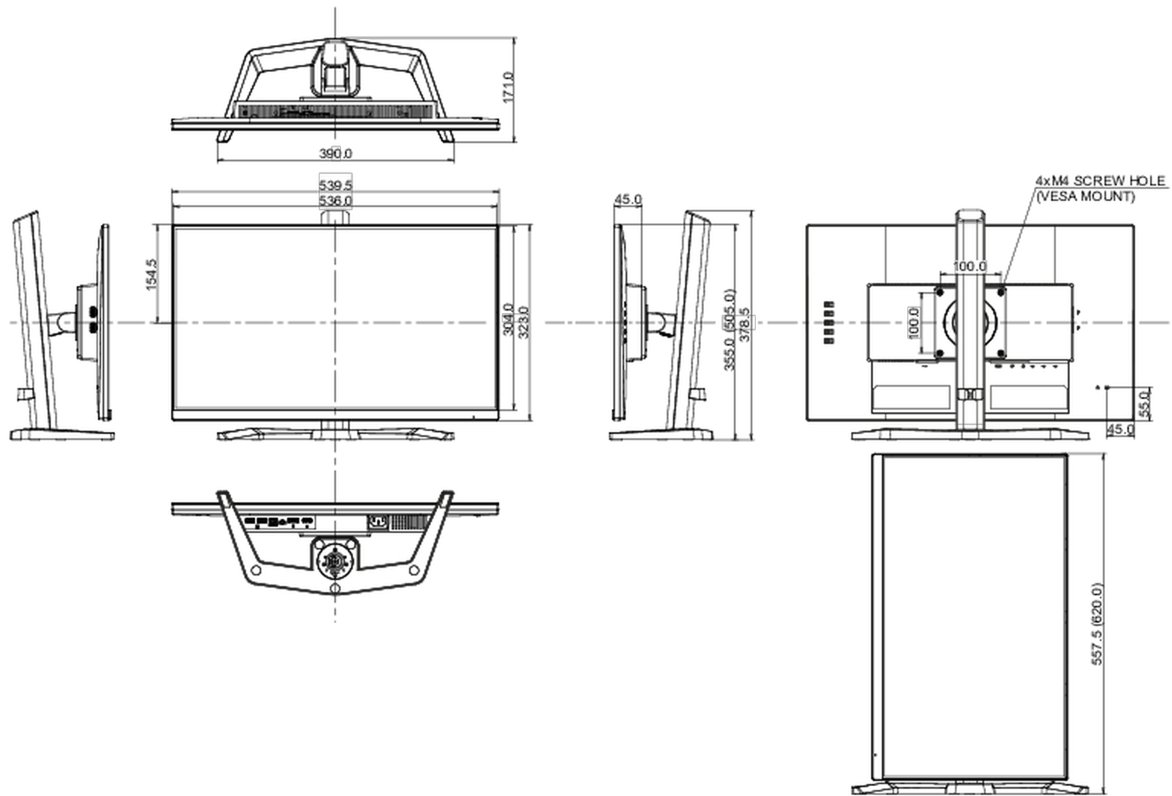

## 08 WYMIARY / WAGA

Wymiary produktu szer. x wys. x gł.	539.5 x 505 x 171mm
Wymiary pudła szer. x wys. x gł.	610 x 398 x 157mm
Waga (bez pudła)	4.5kg
Waga (z pudłem)	6.3kg
Kod EAN	4948570123926

*Wszystkie znaki towarowe zastrzeżone. Pomyłki i wprowadzanie zmian zastrzeżone. Specyfikacje produktów mogą ulec zmianie bez wcześniejszego zawiadomienia. Wszystkie monitory LCD iiyama są zgodne z normą ISO-9241-307:2008 określającą liczbę i rodzaj defektów matrycy.*