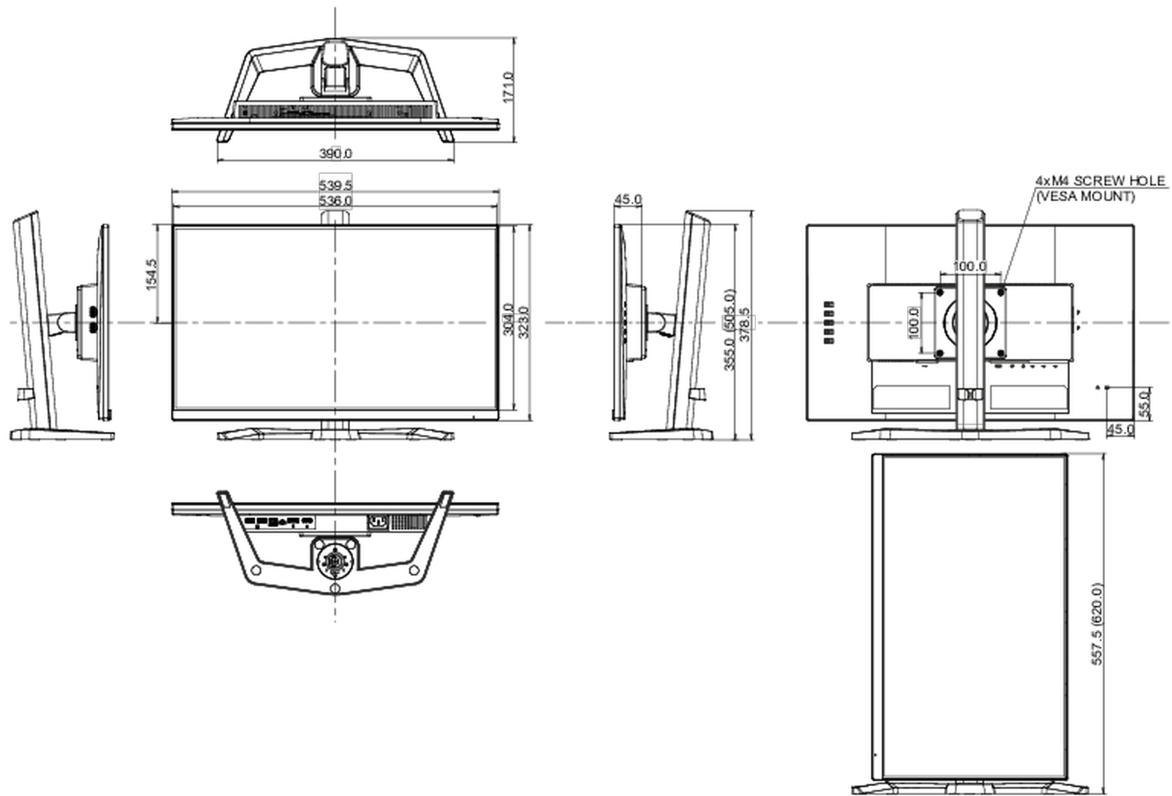

## 08 AFMETINGEN / GEWICHT

Product afmetingen B x H x D	539.5 x 505 x 171mm
Doos afmetingen B x H x D	610 x 398 x 157mm
Gewicht (zonder doos)	4.5kg
Gewicht (inclusief doos)	6.3kg
EAN code	4948570123926