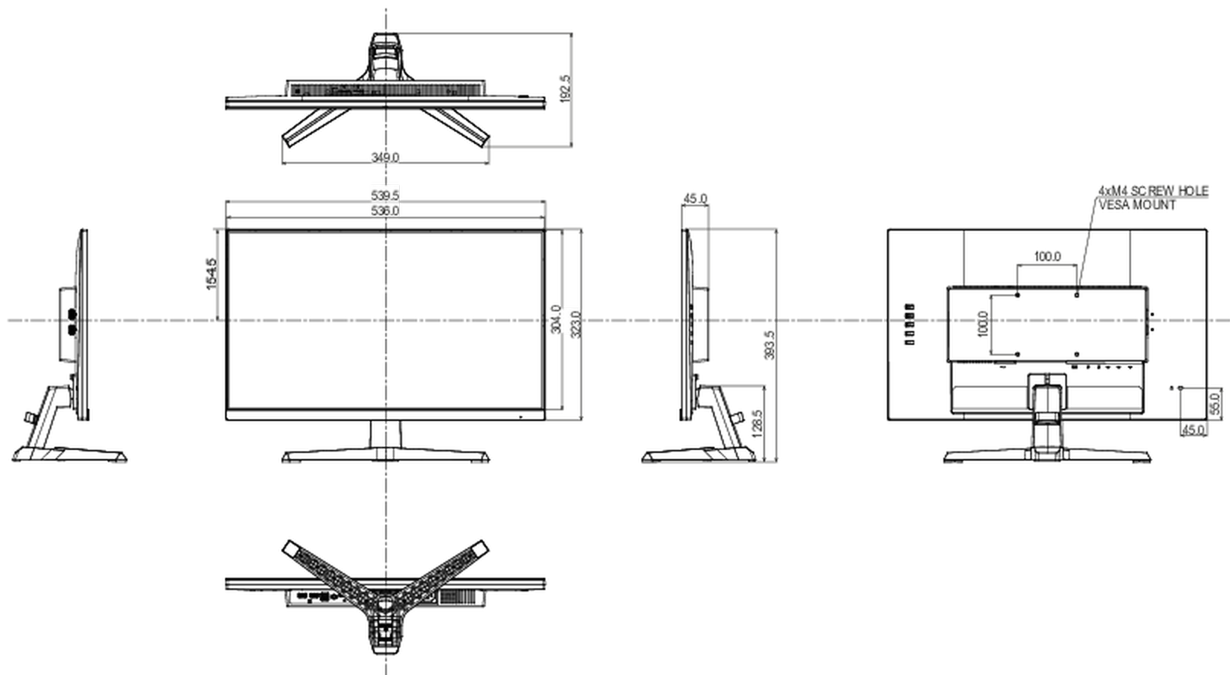

04 MECHANISME

Positieaanpassingen	kantelen
Kantelhoek	21.5° omhoog; 3.5° omlaag
VESA montage	100 x 100mm
Kabelmanagement systeem	ja

05 INBEGREPEN ACCESSOIRES

Kabels	Stroom, USB, HDMI, DP
Overige	Quick guide handleiding, veiligheidsinstructies

08 AFMETINGEN / GEWICHT

Product afmetingen B x H x D	539.5 x 393.5 x 192.5mm
Doos afmetingen B x H x D	610 x 413 x 126mm
Gewicht (zonder doos)	3.2kg
Gewicht (inclusief doos)	4.9kg
EAN code	4948570123940