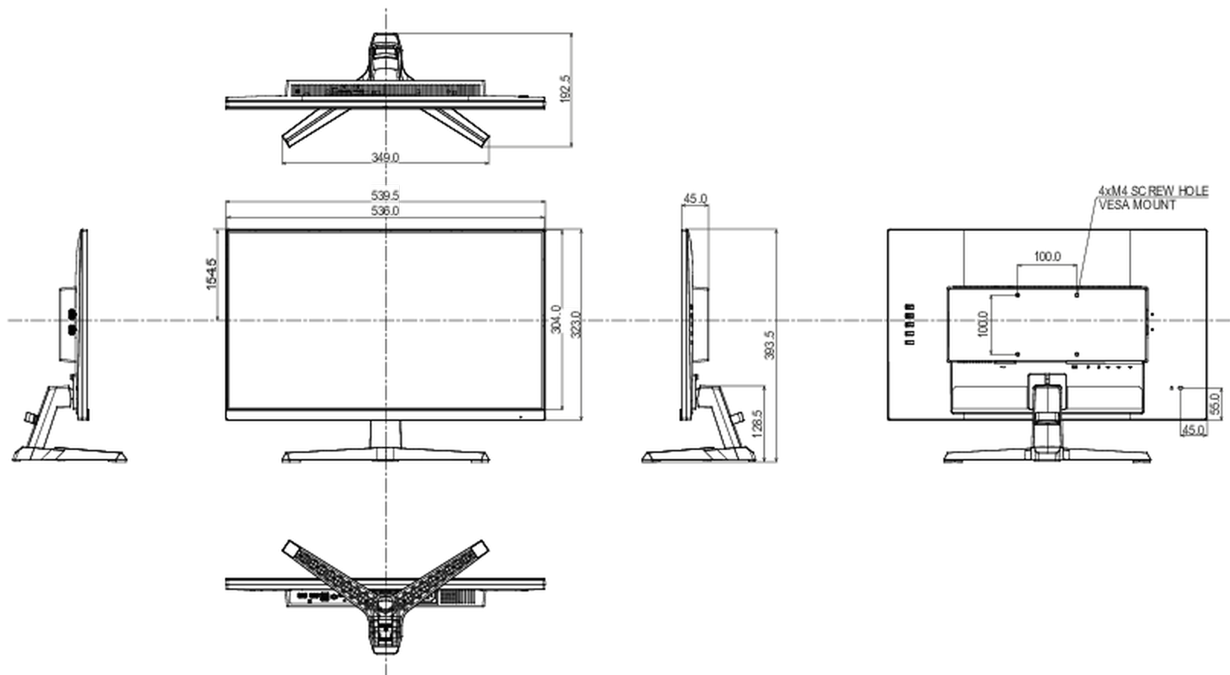

Kábelek

áramellátás, USB, HDMI, DP

Egyéb

gyors üzembe helyezési útmutató, biztonsági útmutató

06 ENERGIAGAZDÁLKODÁS

Tápegység

belső

Áramellátás

AC 100 - 240V, 50/60Hz

Energiafogyasztás

18W jellemző, 0.5W készenlét, 0.3W kikapcsolva

Áramfogyasztás

0.5W készenlét

07 FENNTARTHATÓSÁG

Előírások

CE, TÜV-Bauart, EAC, PSE, RoHS támogatás, ErP, WEEE, VCCI, HATÓTÁVOLSÁG, UKCA, Eyesafe 2.0

Energhatékonyági osztály ((EU) 2017/1369 rendelet)

E

REACH SVHC

0,1% felett: Vezet

08 MÉRETEK / SÚLY

Termék méretei Sz x H x M

539.5 x 393.5 x 192.5mm

Doboz méretei Sz x H x M

610 x 413 x 126mm

Súly (doboz nélkül)

3.2kg

Súly (dobozzal)

4.9kg

EAN kód

4948570123940