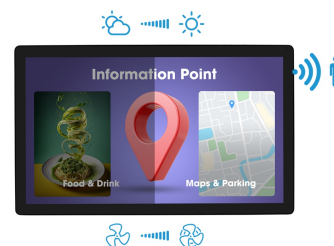

Smart sensors

Een omgevingsensor schakelt het scherm uit wanneer er na een tijdje niemand in de omgeving wordt gedetecteerd, een sfeerlichtsensor past de helderheid van het scherm aan wanneer het omgevingslicht verandert en een temperatuursensor regelt lineair de ventilatorsnelheid, waardoor de monitor wordt gekoeld wanneer de temperatuur stijgt. Dit zorgt voor energiebesparing en verlengt de duurzaamheid van het product.