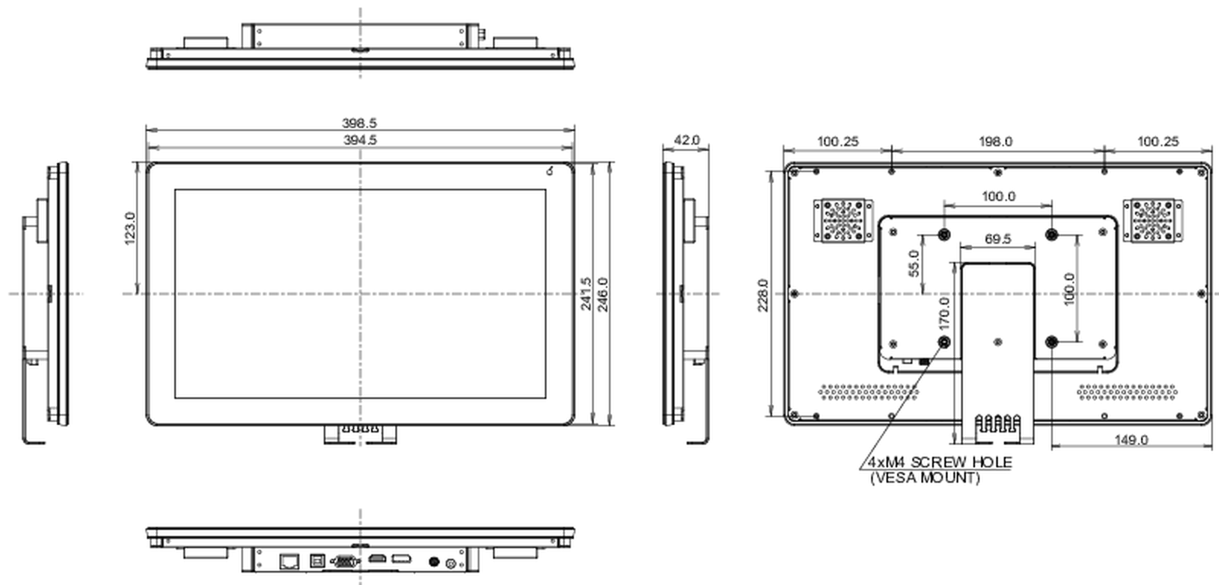

## 10 AFMETINGEN / GEWICHT

Product afmetingen B x H x D	398.5 x 246 x 42mm
Doos afmetingen B x H x D	485 x 370 x 150mm
Gewicht (zonder doos)	3kg
Gewicht (inclusief doos)	4.62kg
EAN code	4948570123742

*Alle handelsmerken zijn geregistreerd. Gegevens onder voorbehoud van zetfouten. Specificaties kunnen vooraf en zonder opgave van reden gewijzigd worden. Alle LCD-panels vallen onder ISO-9241-307:2008 inzake pixelfouten.*