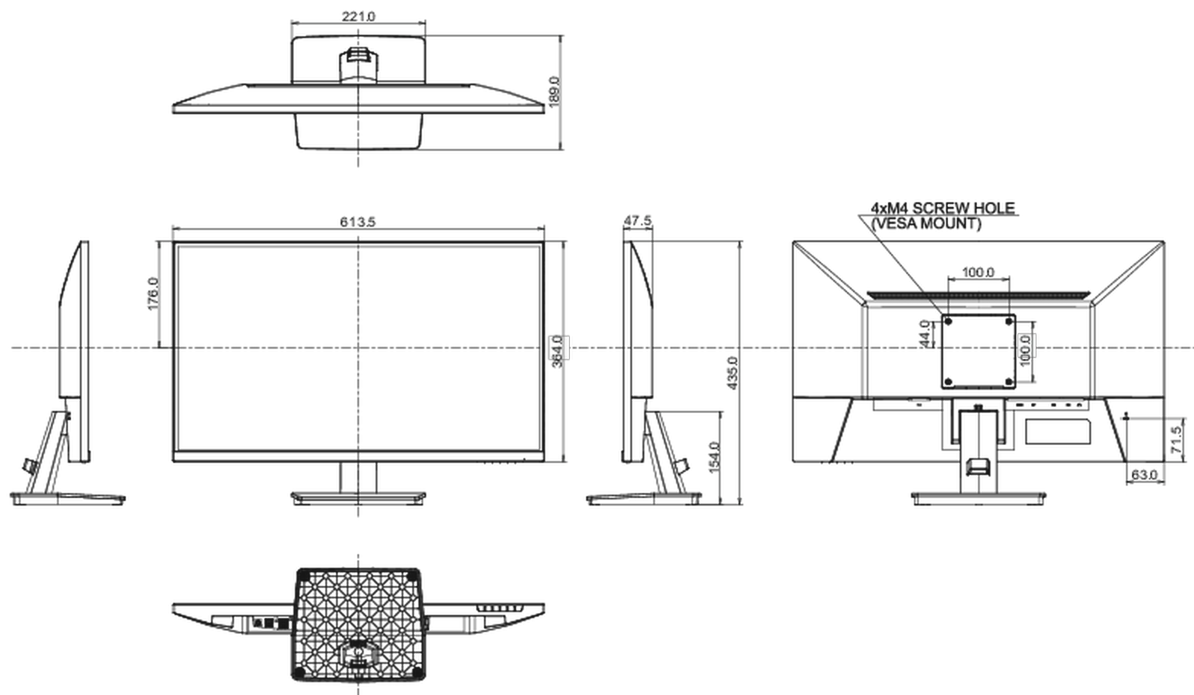

01 ХАРАКТЕРИСТИКИ ДИСПЛЕЯ

Дизайн	3-side borderless
Диагональ	27", 68.5см
Панель	IPS панель с технологией LED, матовая поверхность
Разрешение	2560 x 1440 @100Гц (3.7 megapixel QHD)
Соотношение сторон	16:9
Яркость	250 cd/m ²
Контрастность	1300:1
Расширенная контрастность	80M:1
Время отклика (MPRT)	1ms
Видимая область	горизонталь/вертикаль: 178°/178°, право/лево: 89°/89°, вверх/вниз: 89°/89°
Поддержка цвета	16.7mIn (sRGB: 96%; NTSC: 72%)
Частота горизонтальной развертки	30 - 151кГц
Видимая область Ш x В	596.7 x 335.7мм, 23.5 x 12.2"
Размер пикселя	0.233мм
Colour	матовый, чернить

Сертификаты

TCO Certified, CE, TÜV-Bauart, EAC, PSE, RoHS support, ErP, WEEE, VCCI, REACH, UKCA

REACH SVHC

свинца, превышает 0.1%

08 РАЗМЕР / ВЕС

Размер продукта Ш x В x Г

613.5 x 435 x 189мм

Размер коробки Ш x В x Г

688 x 125 x 465мм

Вес (без упаковки)

4.1кг

Вес (с упаковкой)

5.5кг

EAN код

4948570124114

Все товарные знаки и торговые марки являются собственностью их владельцев и они защищены. Ошибки и изменения допускаются. Спецификации могут быть изменены без уведомления. Все LCD мониторы соответствуют стандарту ISO-9241-307:2008 по политике битых пикселей.