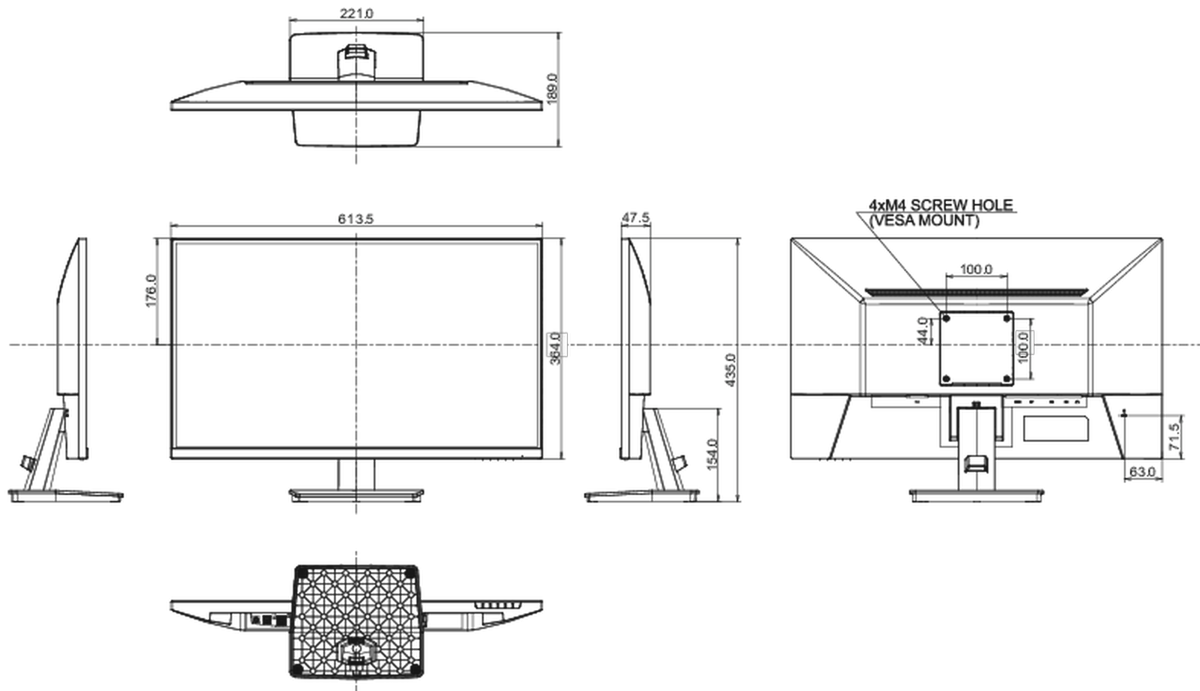

08 MÉRETEK / SÚLY

Termék méretei Sz x H x M

613.5 x 435 x 189mm

Doboz méretei Sz x H x M

688 x 125 x 465mm

Súly (doboz nélkül)

4.1kg

Súly (dobozsal)

5.5kg

EAN kód

4948570124114

All trademarks and registered trademarks acknowledged. E & O E. Specification subject to change without notice. All LCD's comply with ISO-9241-307:2008 in connection with pixel defects.