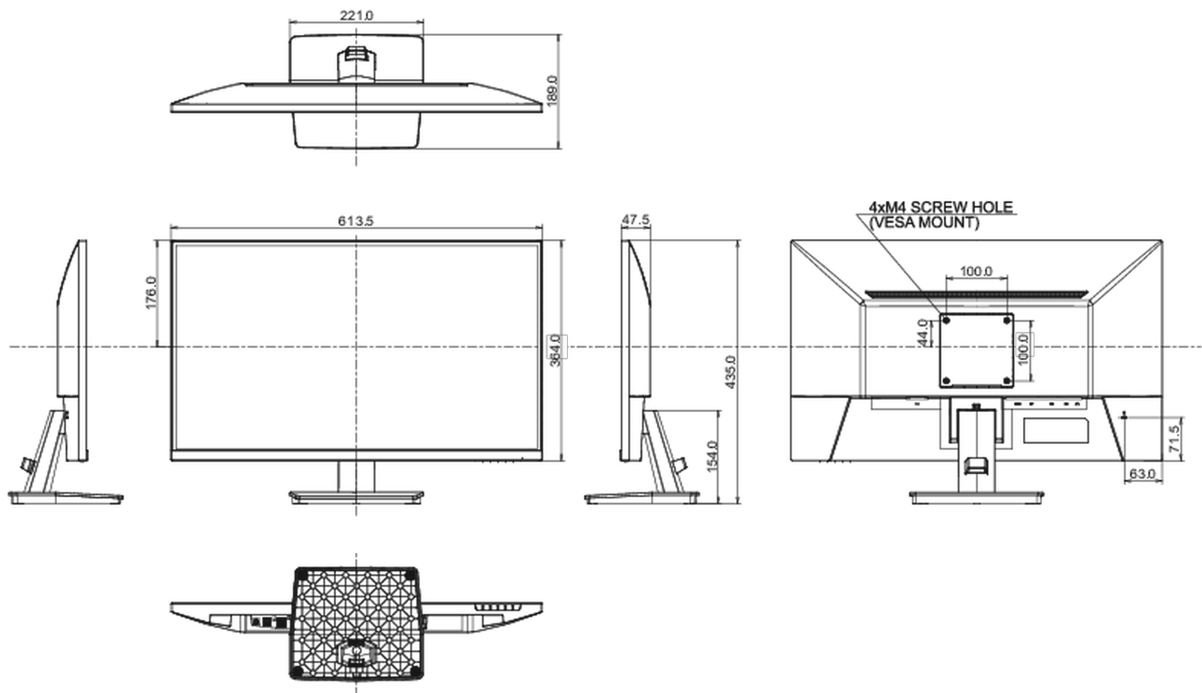

## 08 DIMENSIONS / POIDS

Dimensions produit L x H x P	613.5 x 435 x 189mm
Dimensions de la boîte L x H x P	688 x 125 x 465mm
Poids (sans boîte)	4.1kg
Poids (avec boîte)	5.5kg
Code EAN	4948570124114

*Toutes les marques nommées sur ce site sont des marques déposées. iiyama ne pourra être tenu responsable d'éventuelles erreurs ou omissions contenues sur ce site. Tous les écrans LCD iiyama sont conformes à la norme ISO-9241-307:2008 pour ce qui concerne les défauts de pixel.*